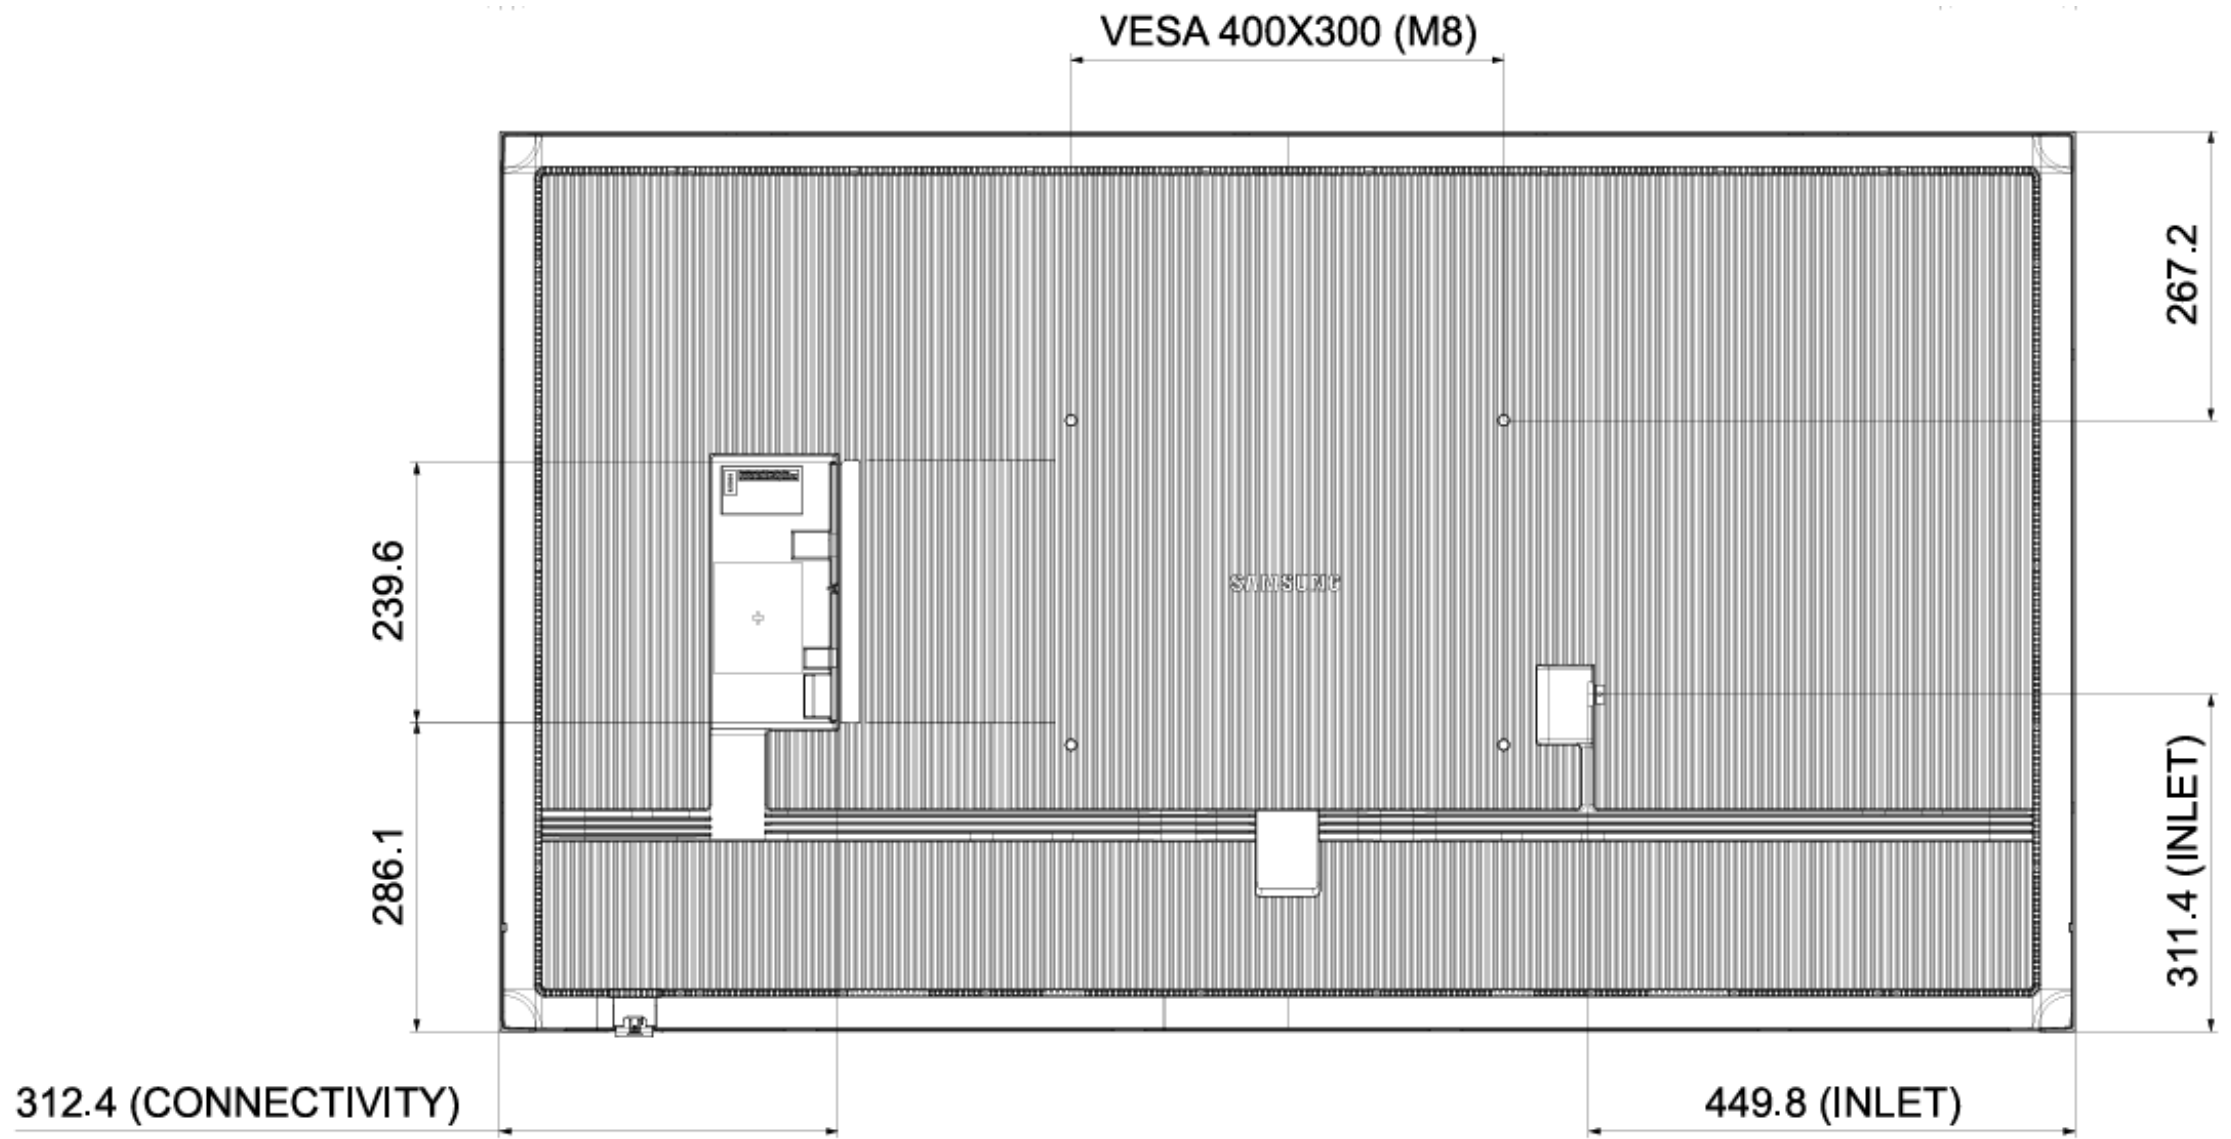

- **Merk:** Samsung
- **Type:** QMC 65"
- **Noodnummer:** 0495 29 29 29

- **Gewicht:**
- **Interne player:** Nee / Ja (= ...GB)
- **Resolutie:**

- **Merk:** Samsung
- **Type:** QMC 65"

• **Noodnummer:** 0495 29 29 29

• **Gewicht:**

- **Interne player:** Nee / Ja (= ...GB)
- **Resolutie:**