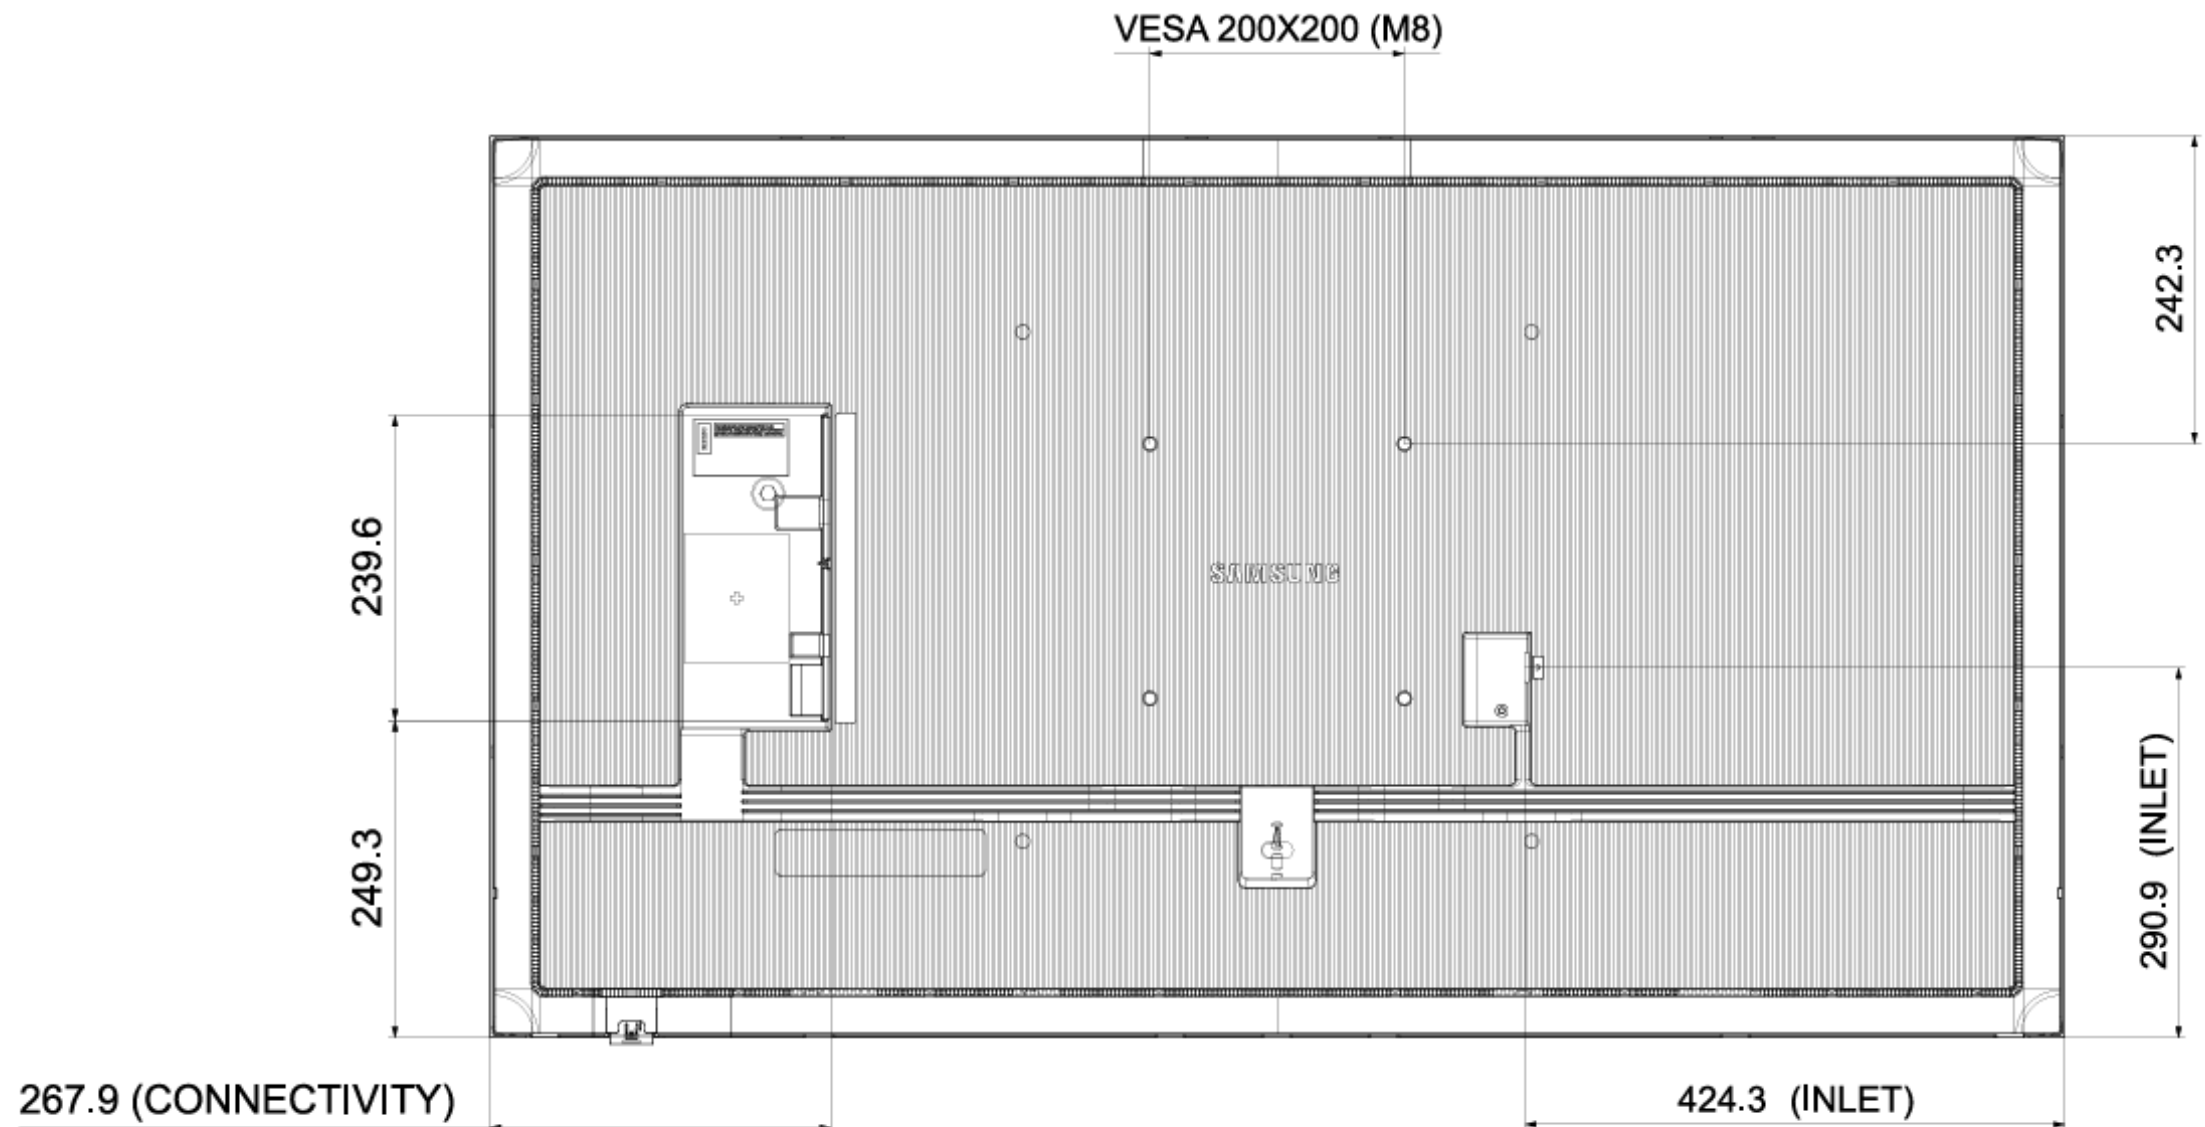

- **Merk:** Samsung
- **Type:** QMC 55"

• **Noodnummer:** 0495 29 29 29

• **Gewicht:**

- **Interne player:** Nee / Ja (= ...GB)
- **Resolutie:**

- **Merk:** Samsung
- **Type:** QMC 55"

• **Noodnummer:** 0495 29 29 29

• **Gewicht:**

• **Interne player:** Nee / Ja (= ...GB)

• **Resolutie:**