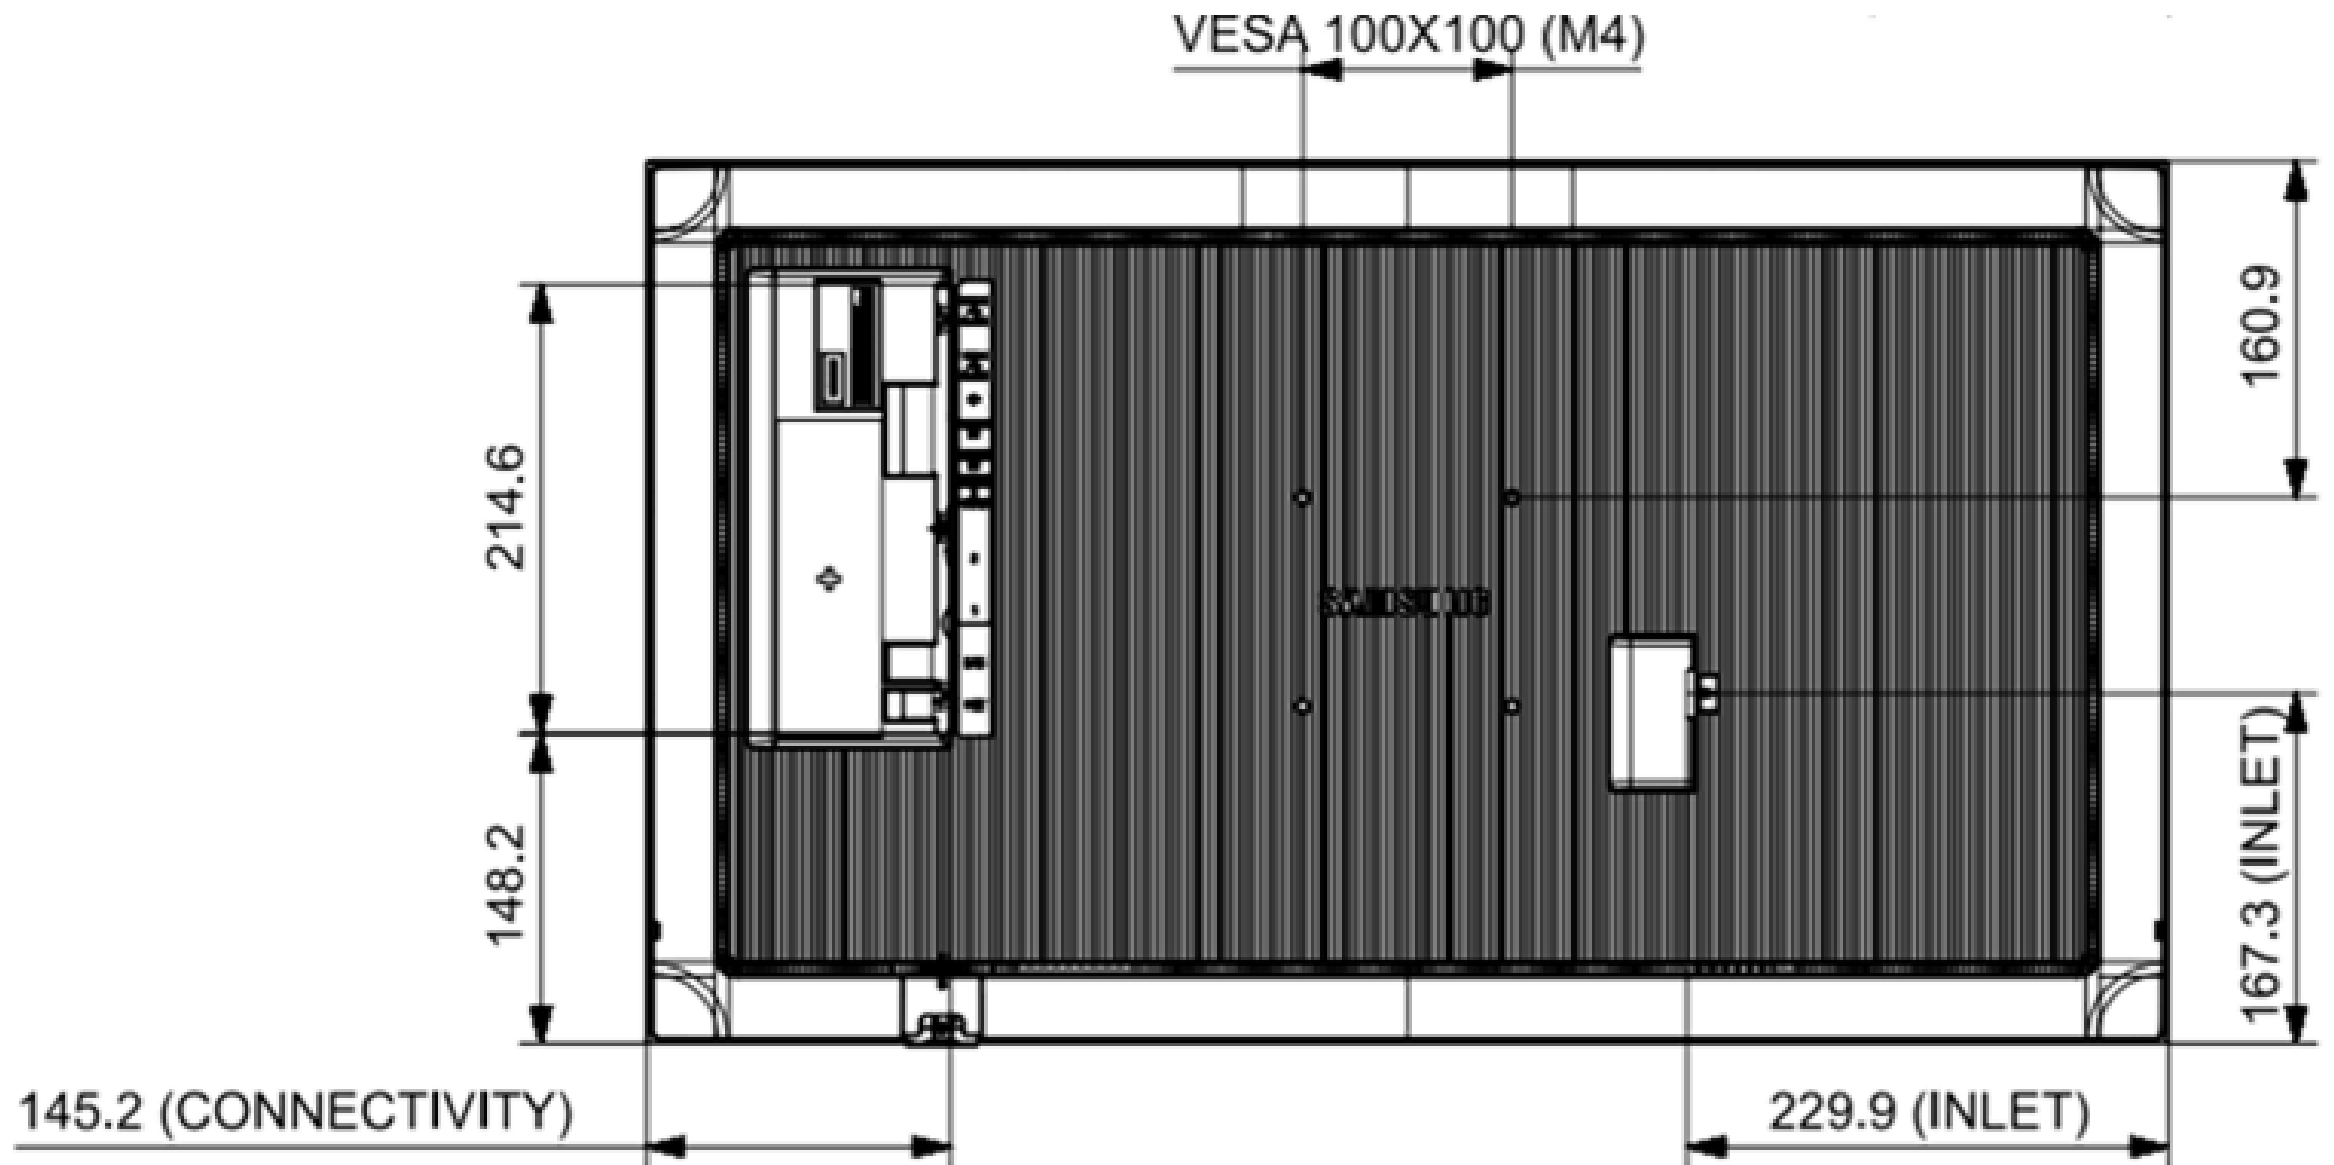


	<ul style="list-style-type: none"> • Merk: Samsung • Type: QMC 32" 	<ul style="list-style-type: none"> • Gewicht:
	<ul style="list-style-type: none"> • Noodnummer: 0495 29 29 29 	<ul style="list-style-type: none"> • Interne player: Nee / Ja (= ...GB) • Resolutie:

- **Merk:** Samsung
- **Type:** QMC 32"

- **Noodnummer:** 0495 29 29 29

- **Gewicht:**

- **Interne player:** Nee / Ja (= ...GB)
- **Resolutie:**