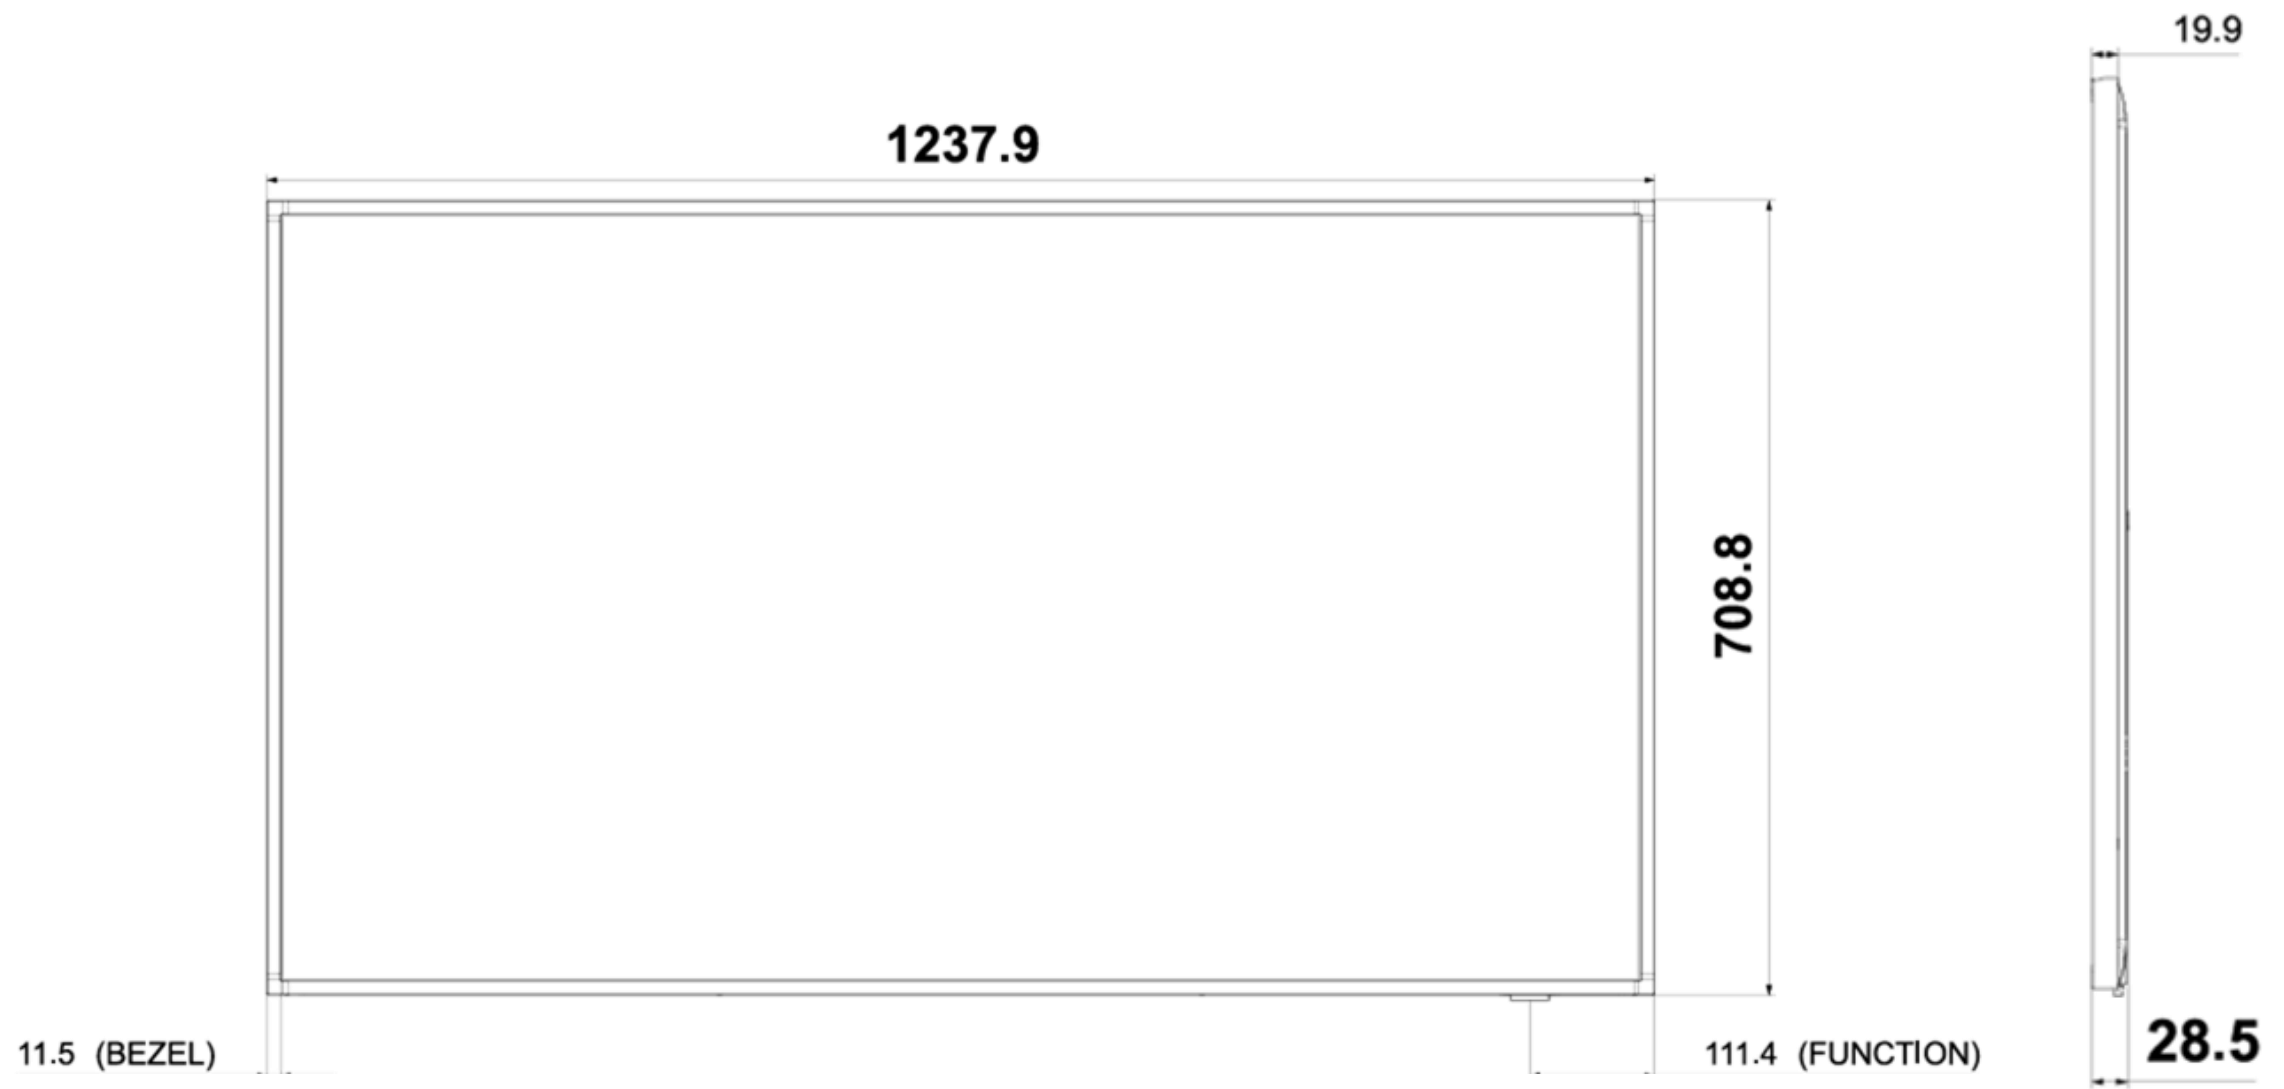

• **Gewicht:**

- **Interne player:** Nee / Ja (= ...GB)
- **Resolutie:**

- **Merk:** Samsung
- **Type:** QHC 43"

- **Noodnummer:** 0495 29 29 29

- **Gewicht:**

- **Interne player:** Nee / Ja (= ...GB)
- **Resolutie:**