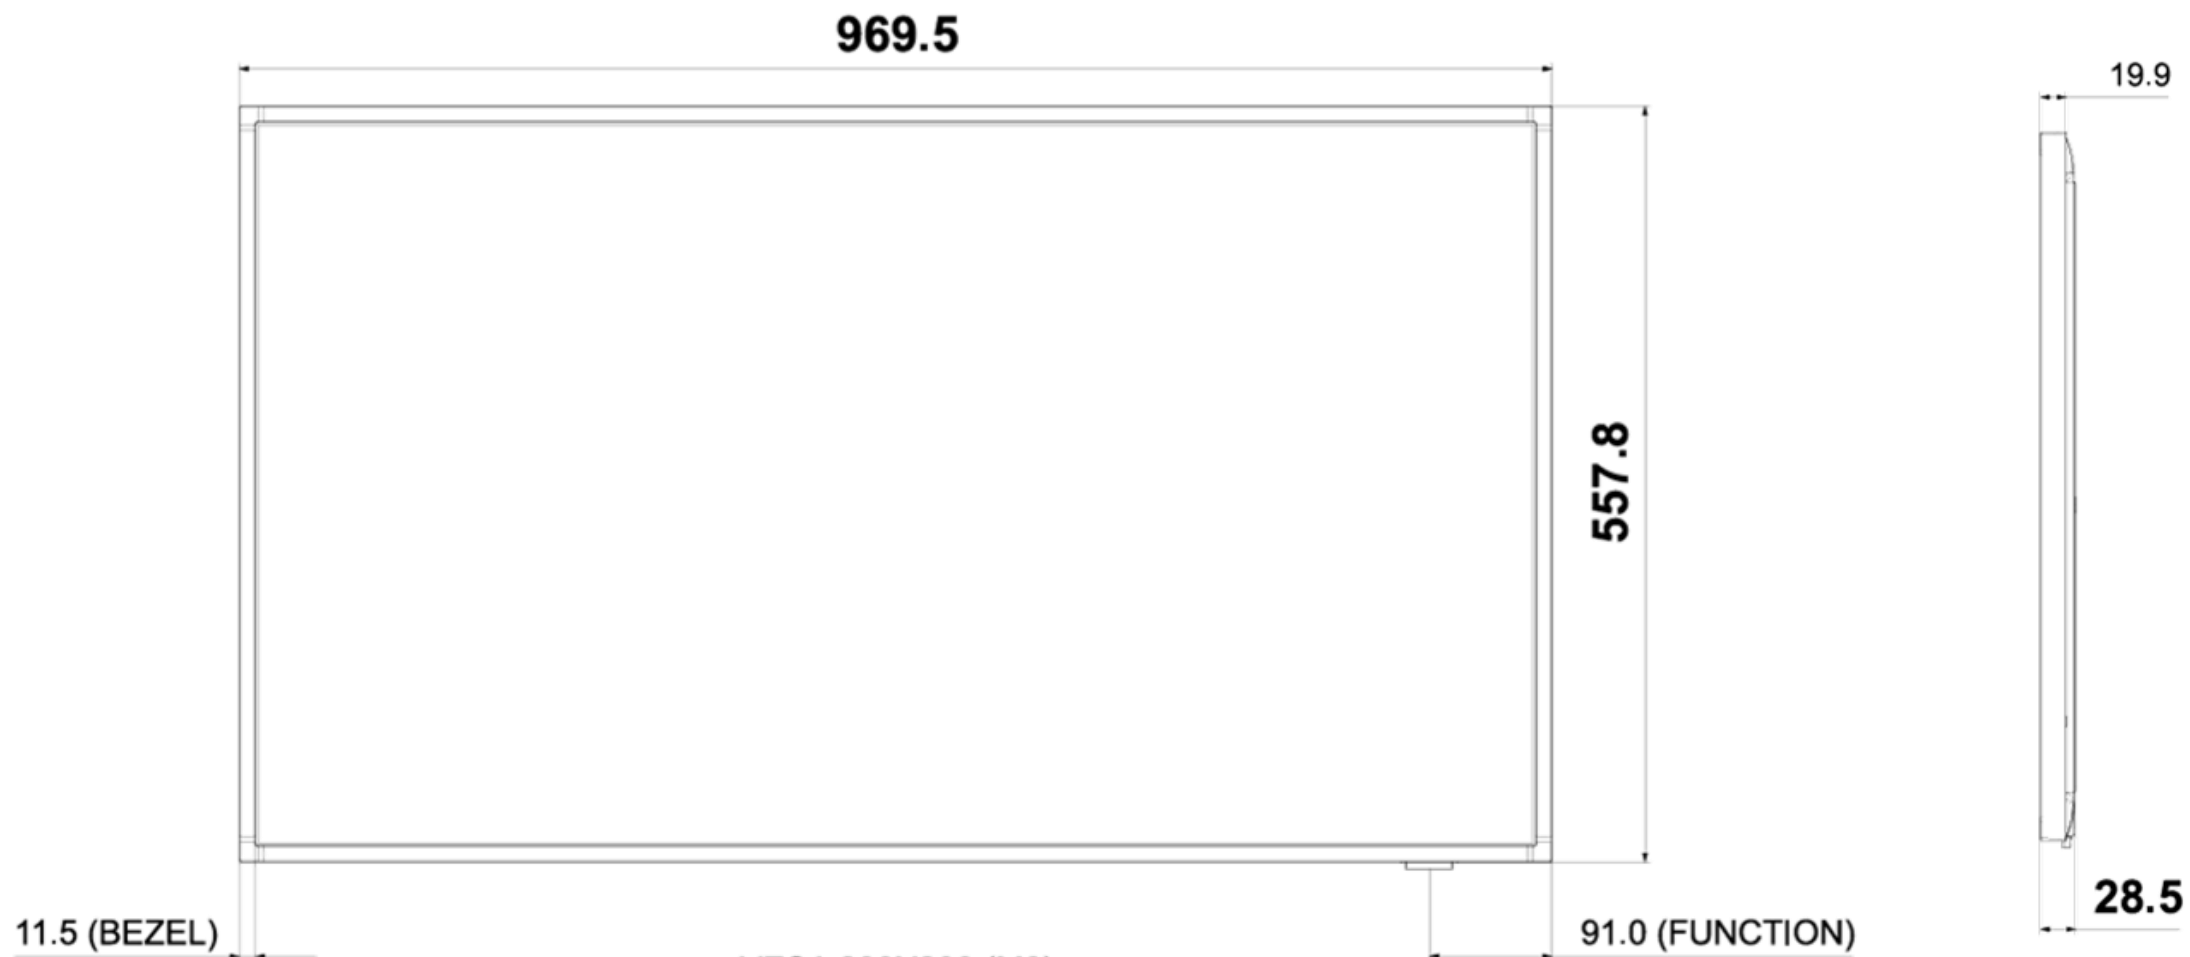

| | | |
|---|--|--|
|  | <ul style="list-style-type: none"> • Merk: Samsung • Type: QMC 32" | <ul style="list-style-type: none"> • Gewicht: |
| | <ul style="list-style-type: none"> • Noodnummer: 0495 29 29 29 | <ul style="list-style-type: none"> • Interne player: Nee / Ja (= ...GB) • Resolutie: |

- **Merk:** Samsung
- **Type:** QMC 32"

• **Noodnummer:** 0495 29 29 29

• **Gewicht:**

- **Interne player:** Nee / Ja (= ...GB)
- **Resolutie:**

- **Merk:** Samsung
- **Type:** QHC 43"

• **Noodnummer:** 0495 29 29 29