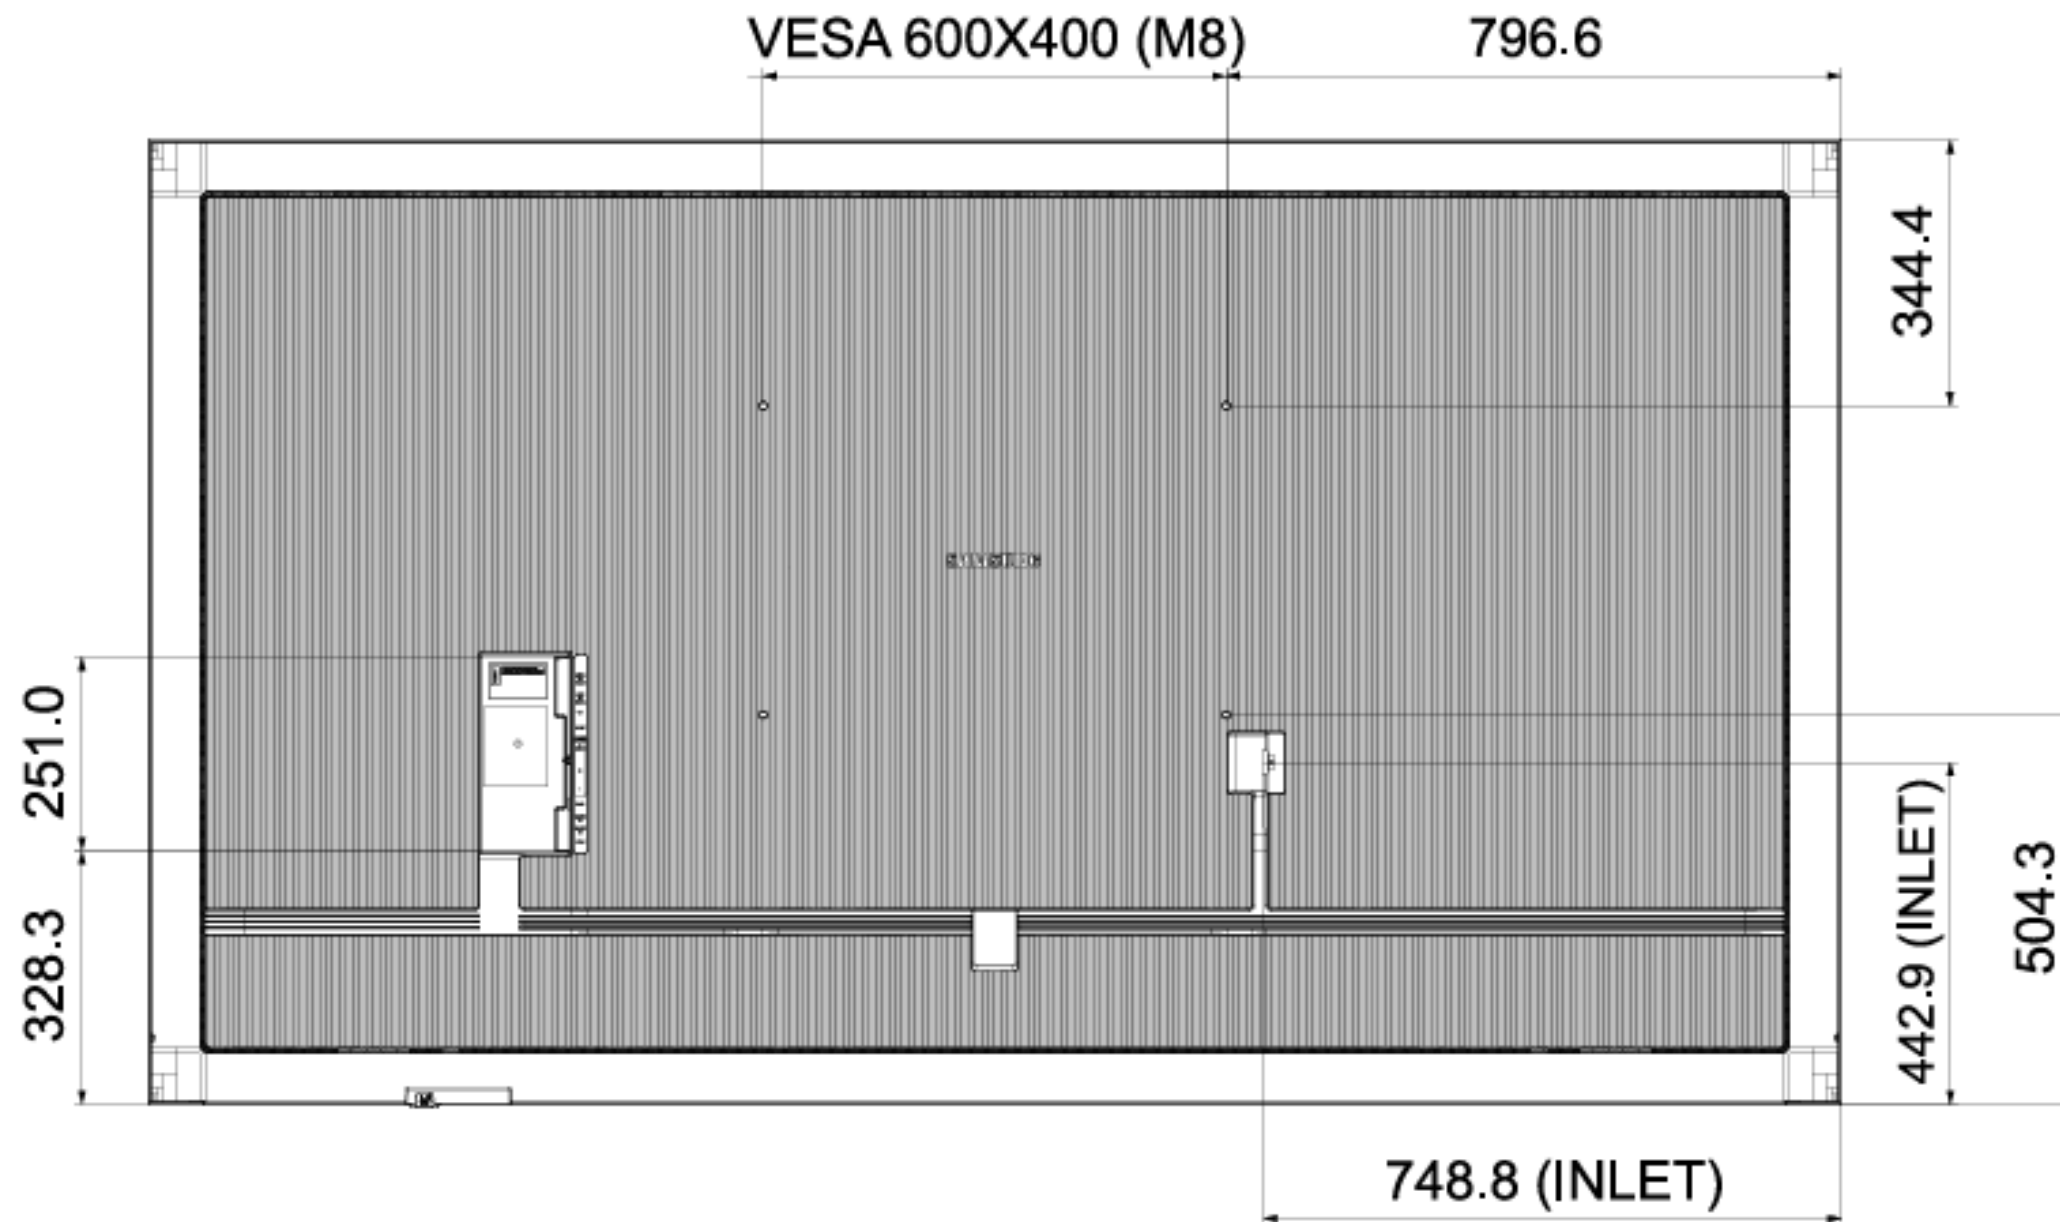

- **Merk:** Samsung
- **Type:** QMC 98"

• **Noodnummer:** 0495 29 29 29

• **Gewicht:**

- **Interne player:** Nee / Ja (= ...GB)
- **Resolutie:**