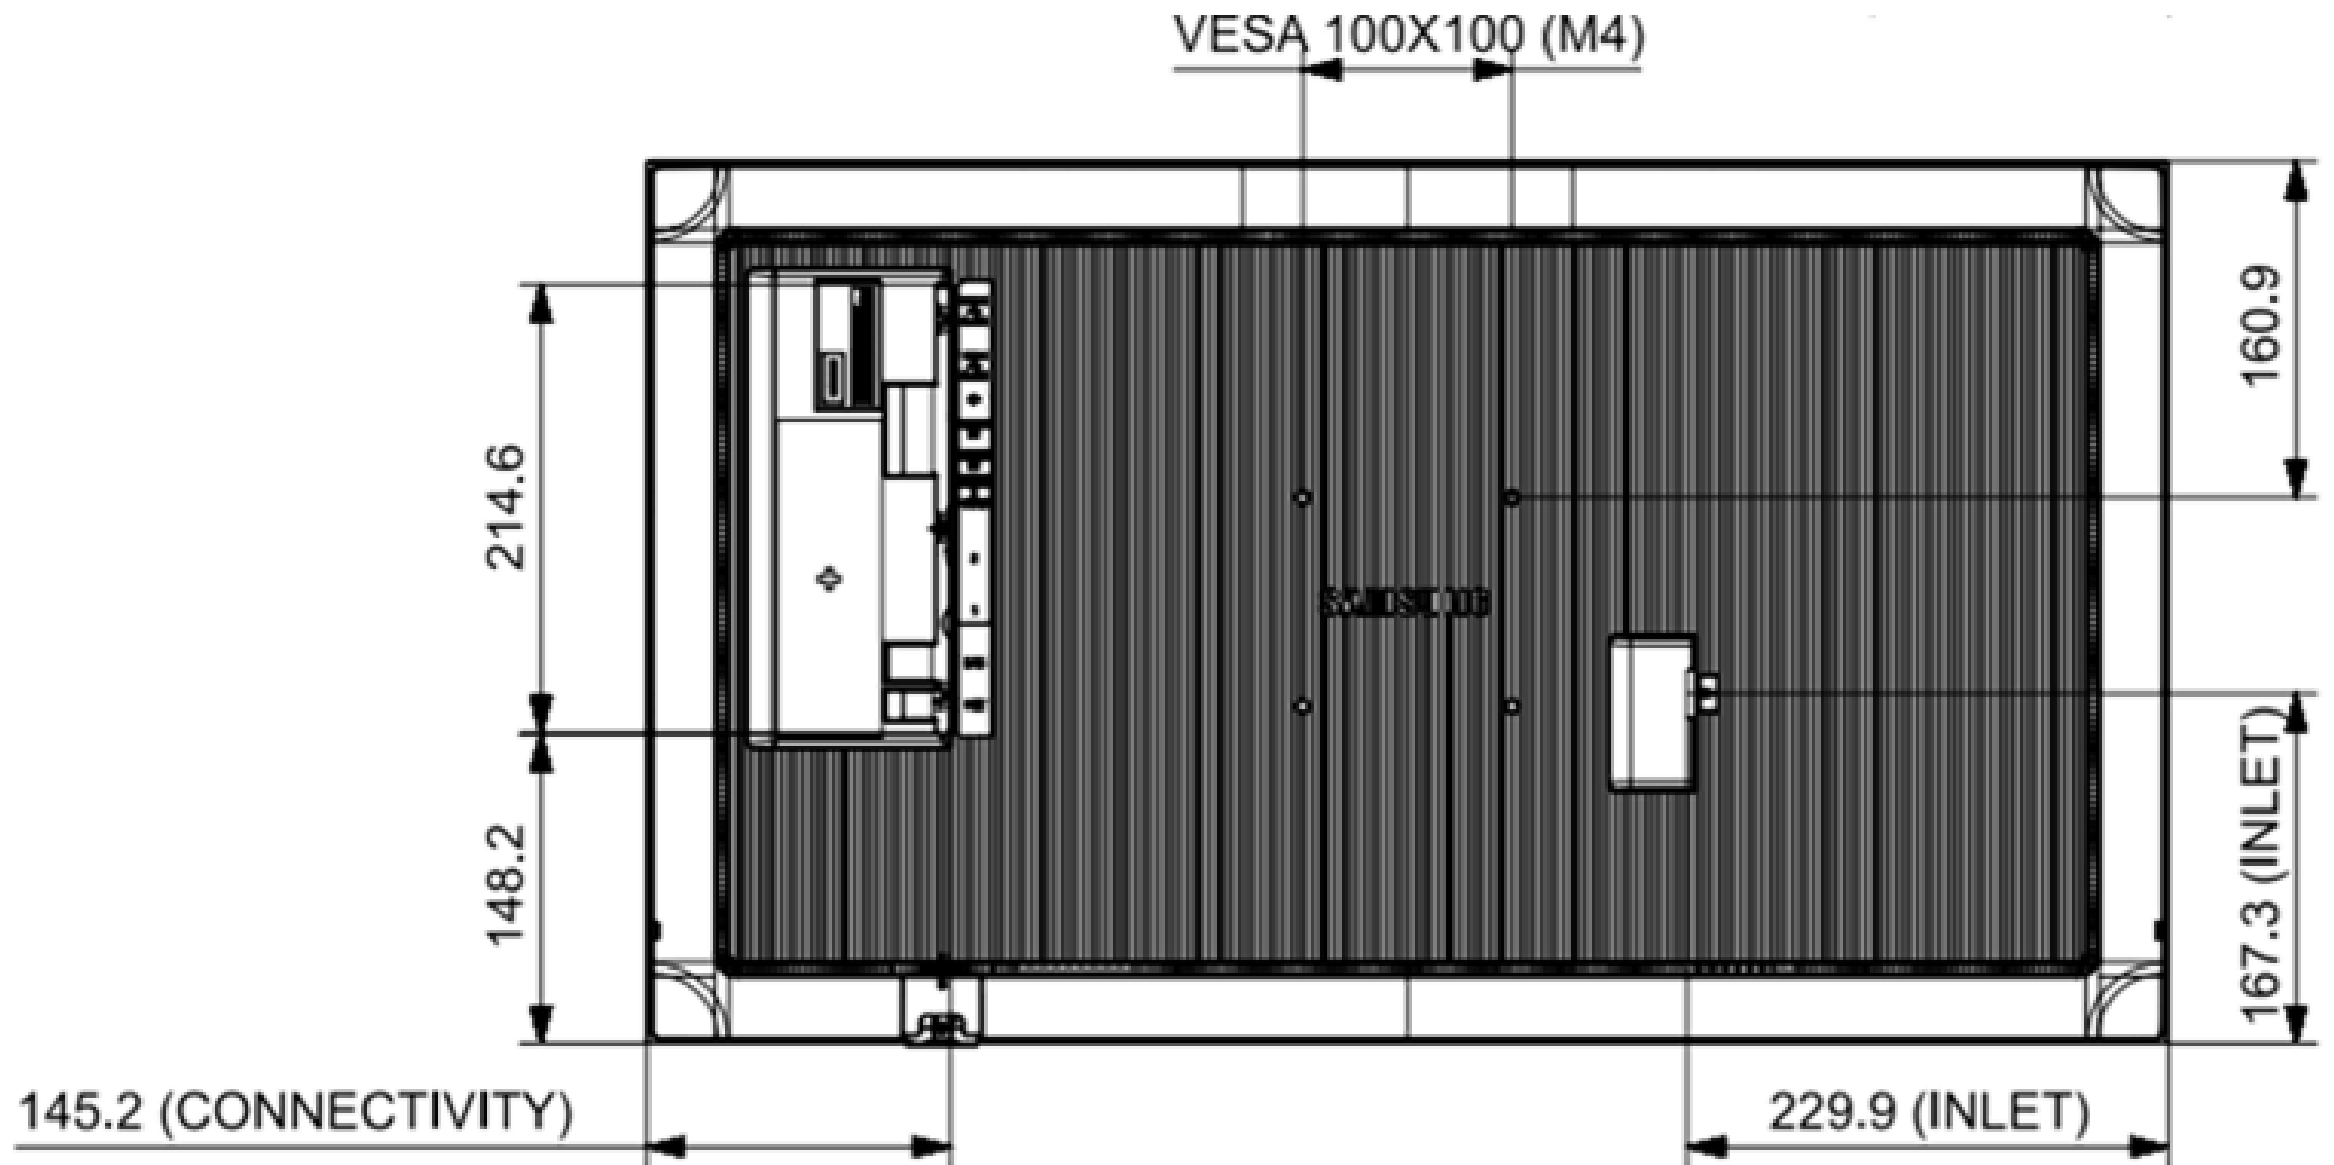

| | | |
|---|--|--|
|  | <ul style="list-style-type: none"> • Merk: Samsung • Type: QMC 32" | <ul style="list-style-type: none"> • Gewicht: |
| | <ul style="list-style-type: none"> • Noodnummer: 0495 29 29 29 | <ul style="list-style-type: none"> • Interne player: Nee / Ja (= ...GB) • Resolutie: |