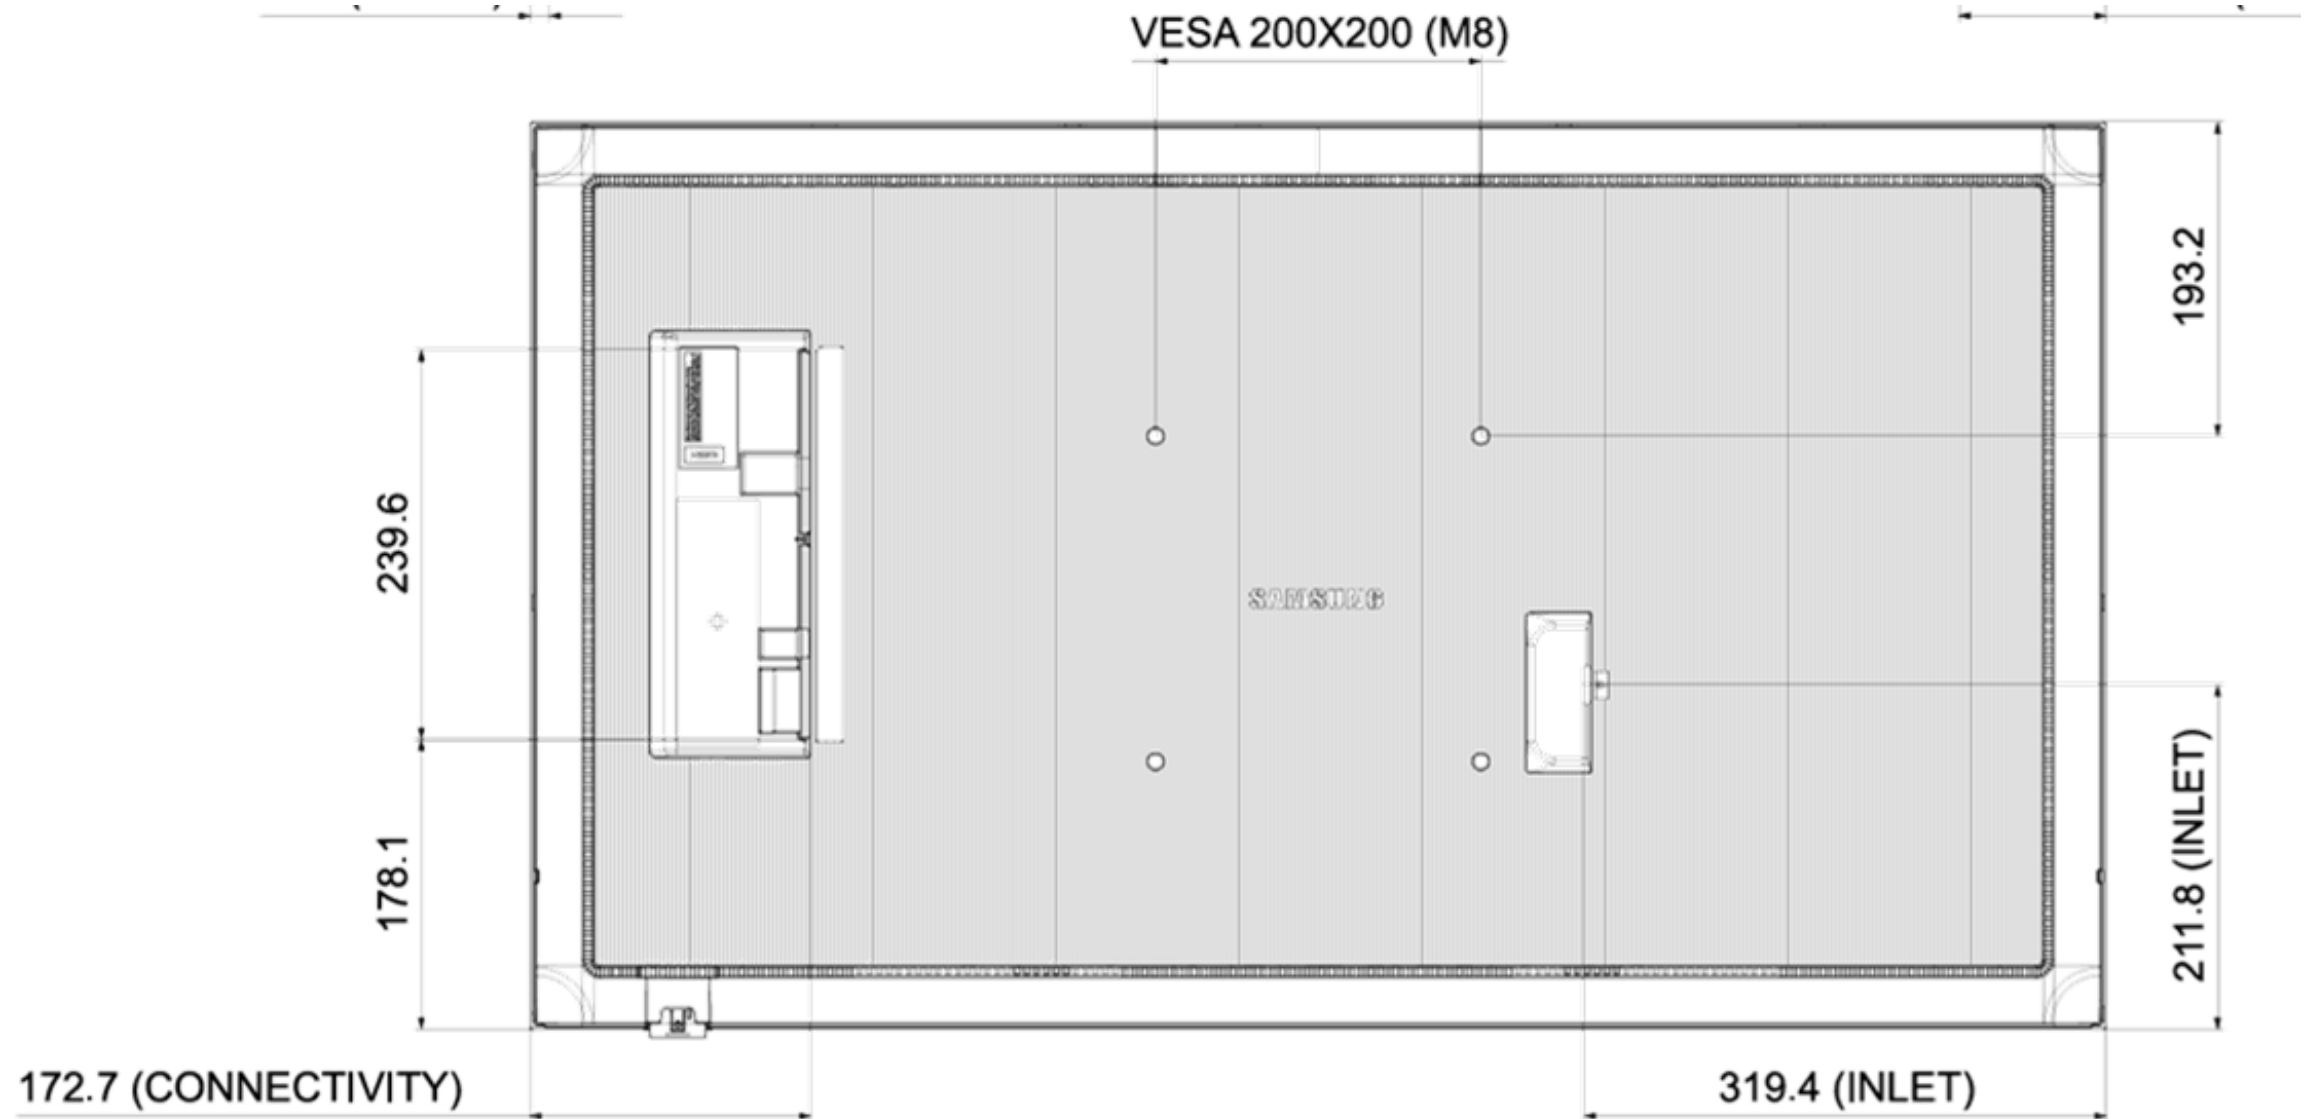

- **Merk:** Samsung
- **Type:** QHC 43"

- **Noodnummer:** 0495 29 29 29

- **Gewicht:**

- **Interne player:** Nee / Ja (= ...GB)
- **Resolutie:**