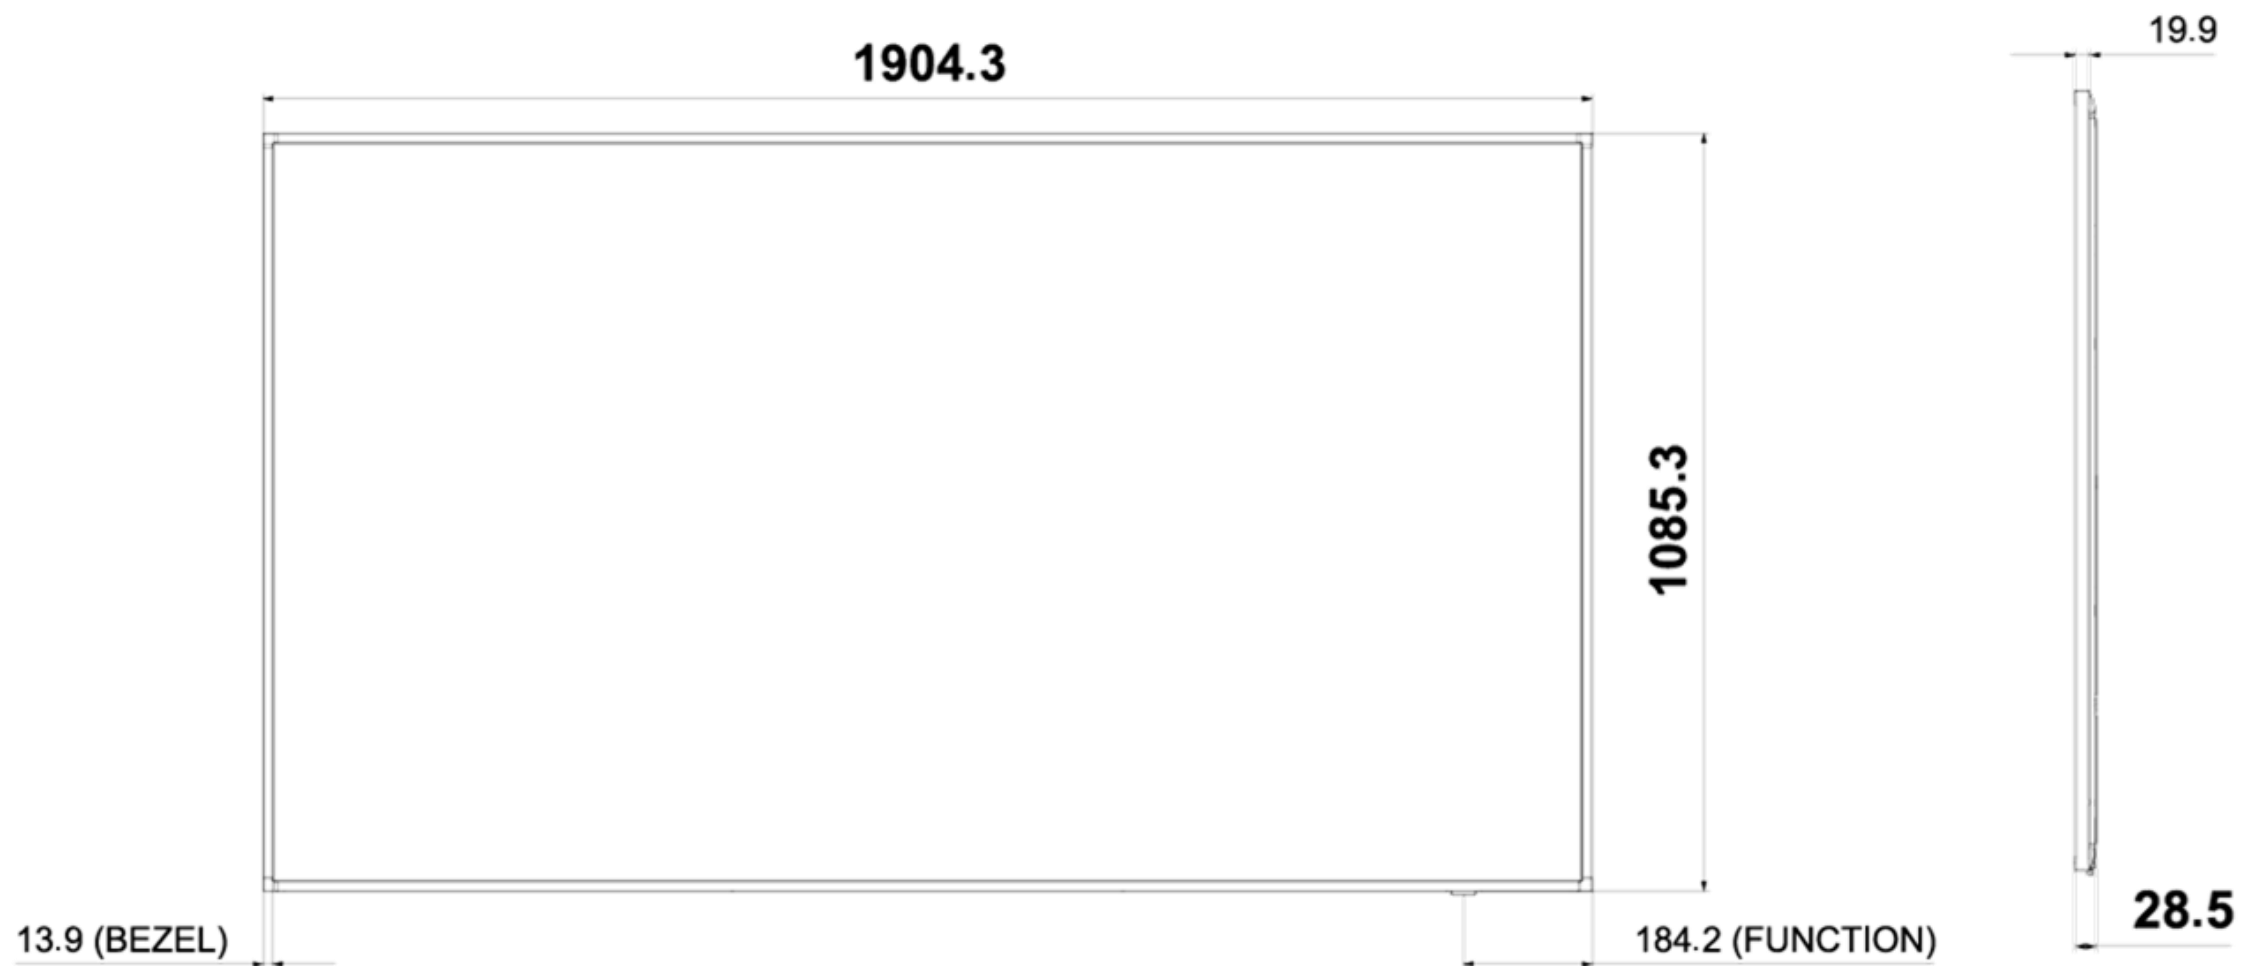

- **Merk:** Samsung
- **Type:** QMC 85"

- **Noodnummer:** 0495 29 29 29

- **Gewicht:**

- **Interne player:** Nee / Ja (= ...GB)
- **Resolutie:**