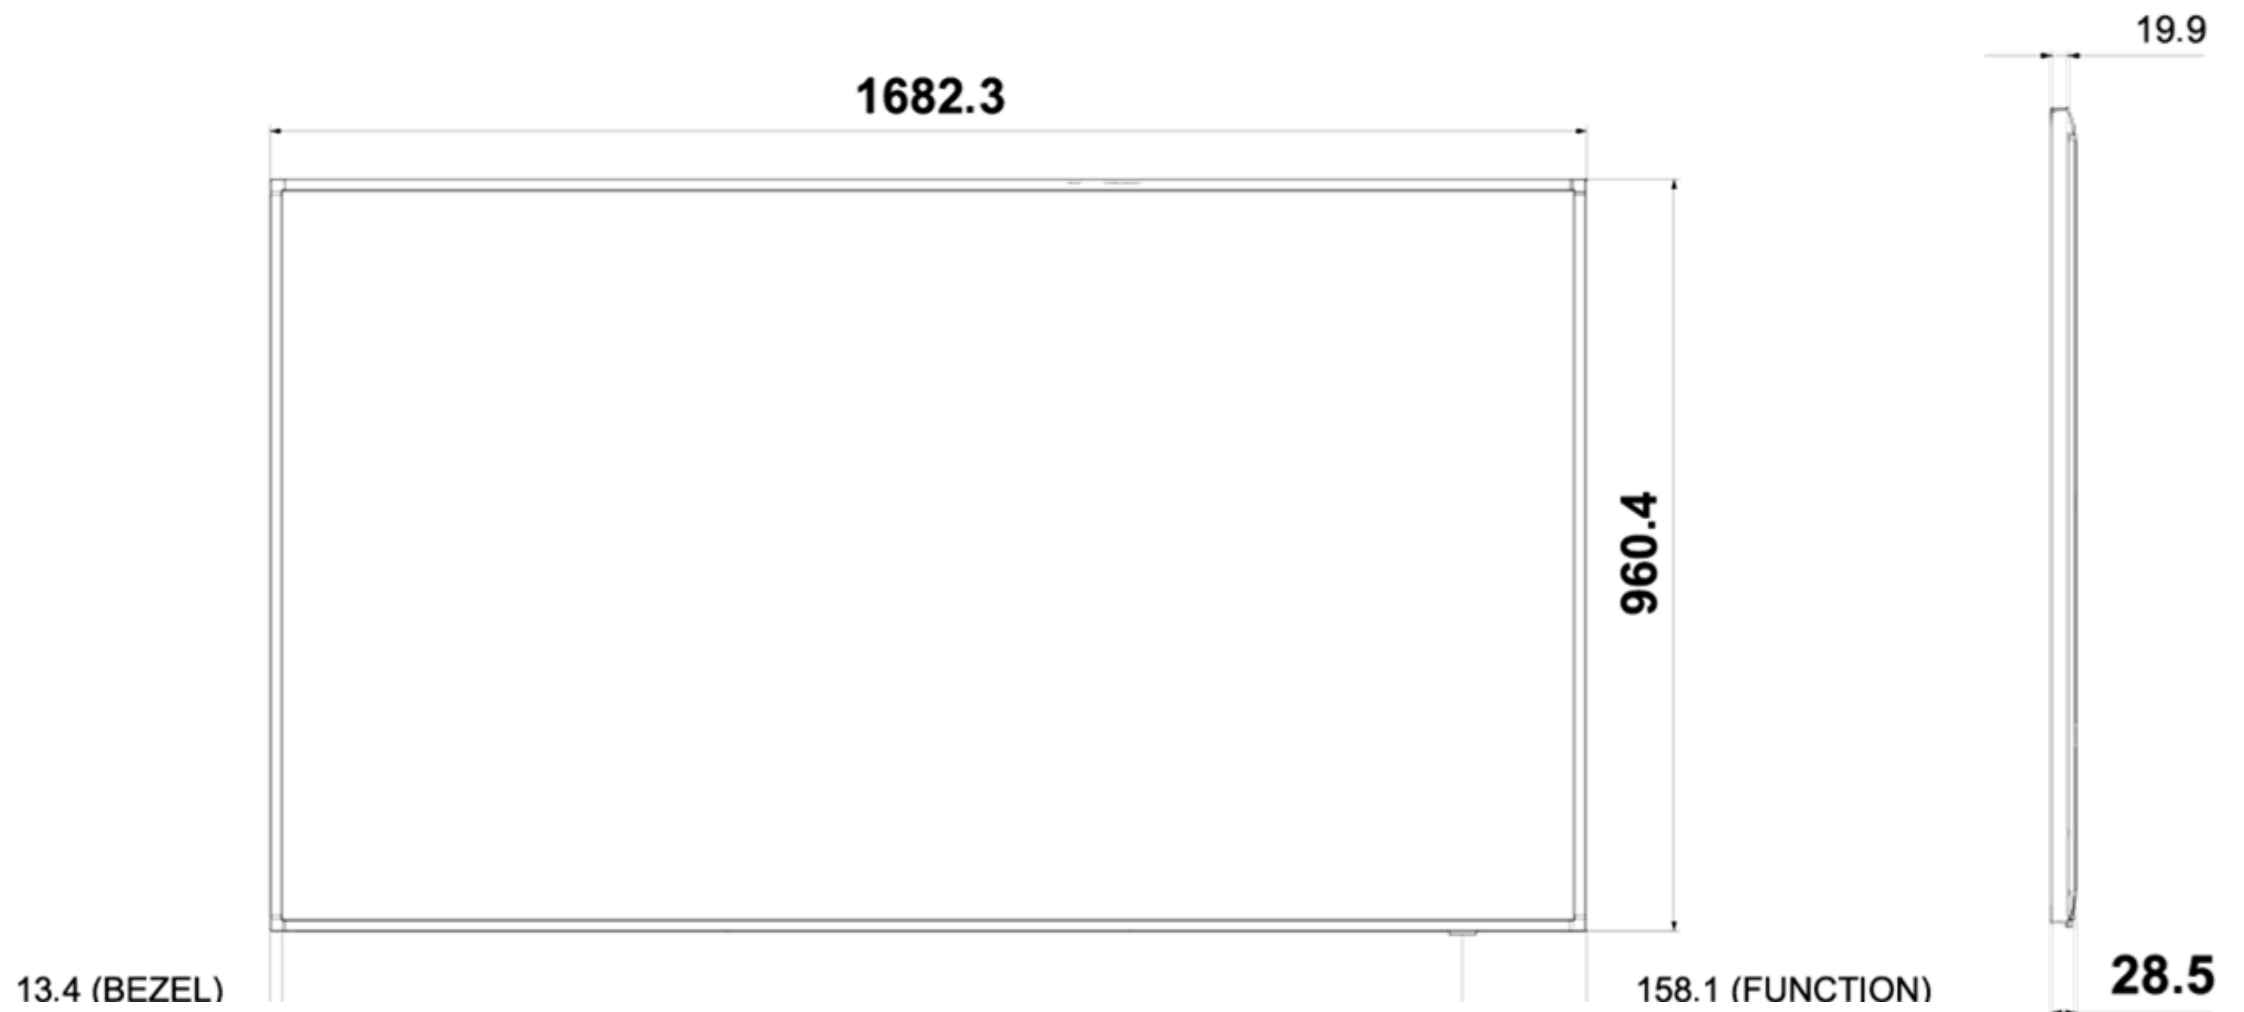

- **Merk:** Samsung
- **Type:** QMC 75"

• **Noodnummer:** 0495 29 29 29

• **Gewicht:**

- **Interne player:** Nee / Ja (= ...GB)
- **Resolutie:**