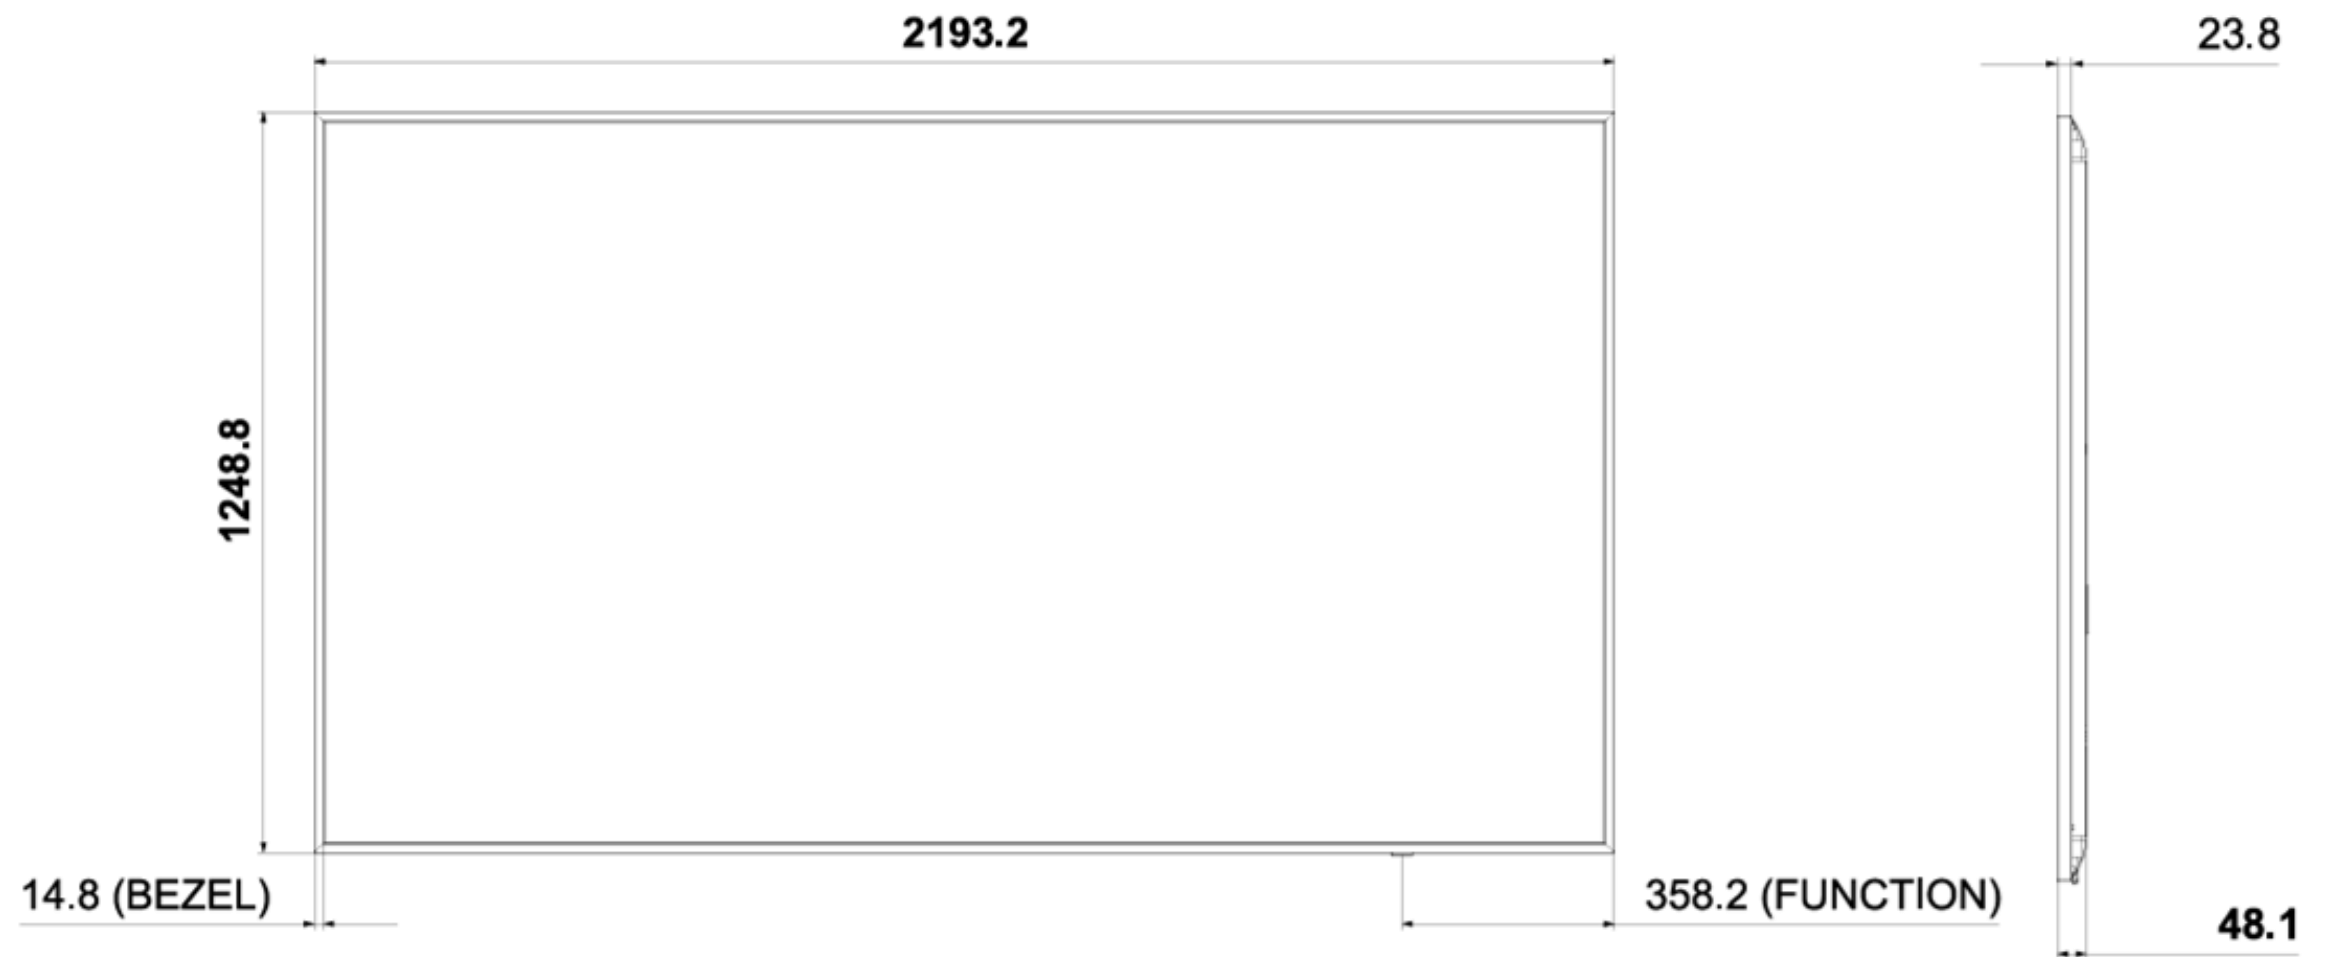

• **Gewicht:**

- **Interne player:** Nee / Ja (= ...GB)
- **Resolutie:**

- **Merk:** Samsung
- **Type:** QMC 85"

- **Noodnummer:** 0495 29 29 29

- **Gewicht:**

- **Interne player:** Nee / Ja (= ...GB)
- **Resolutie:**