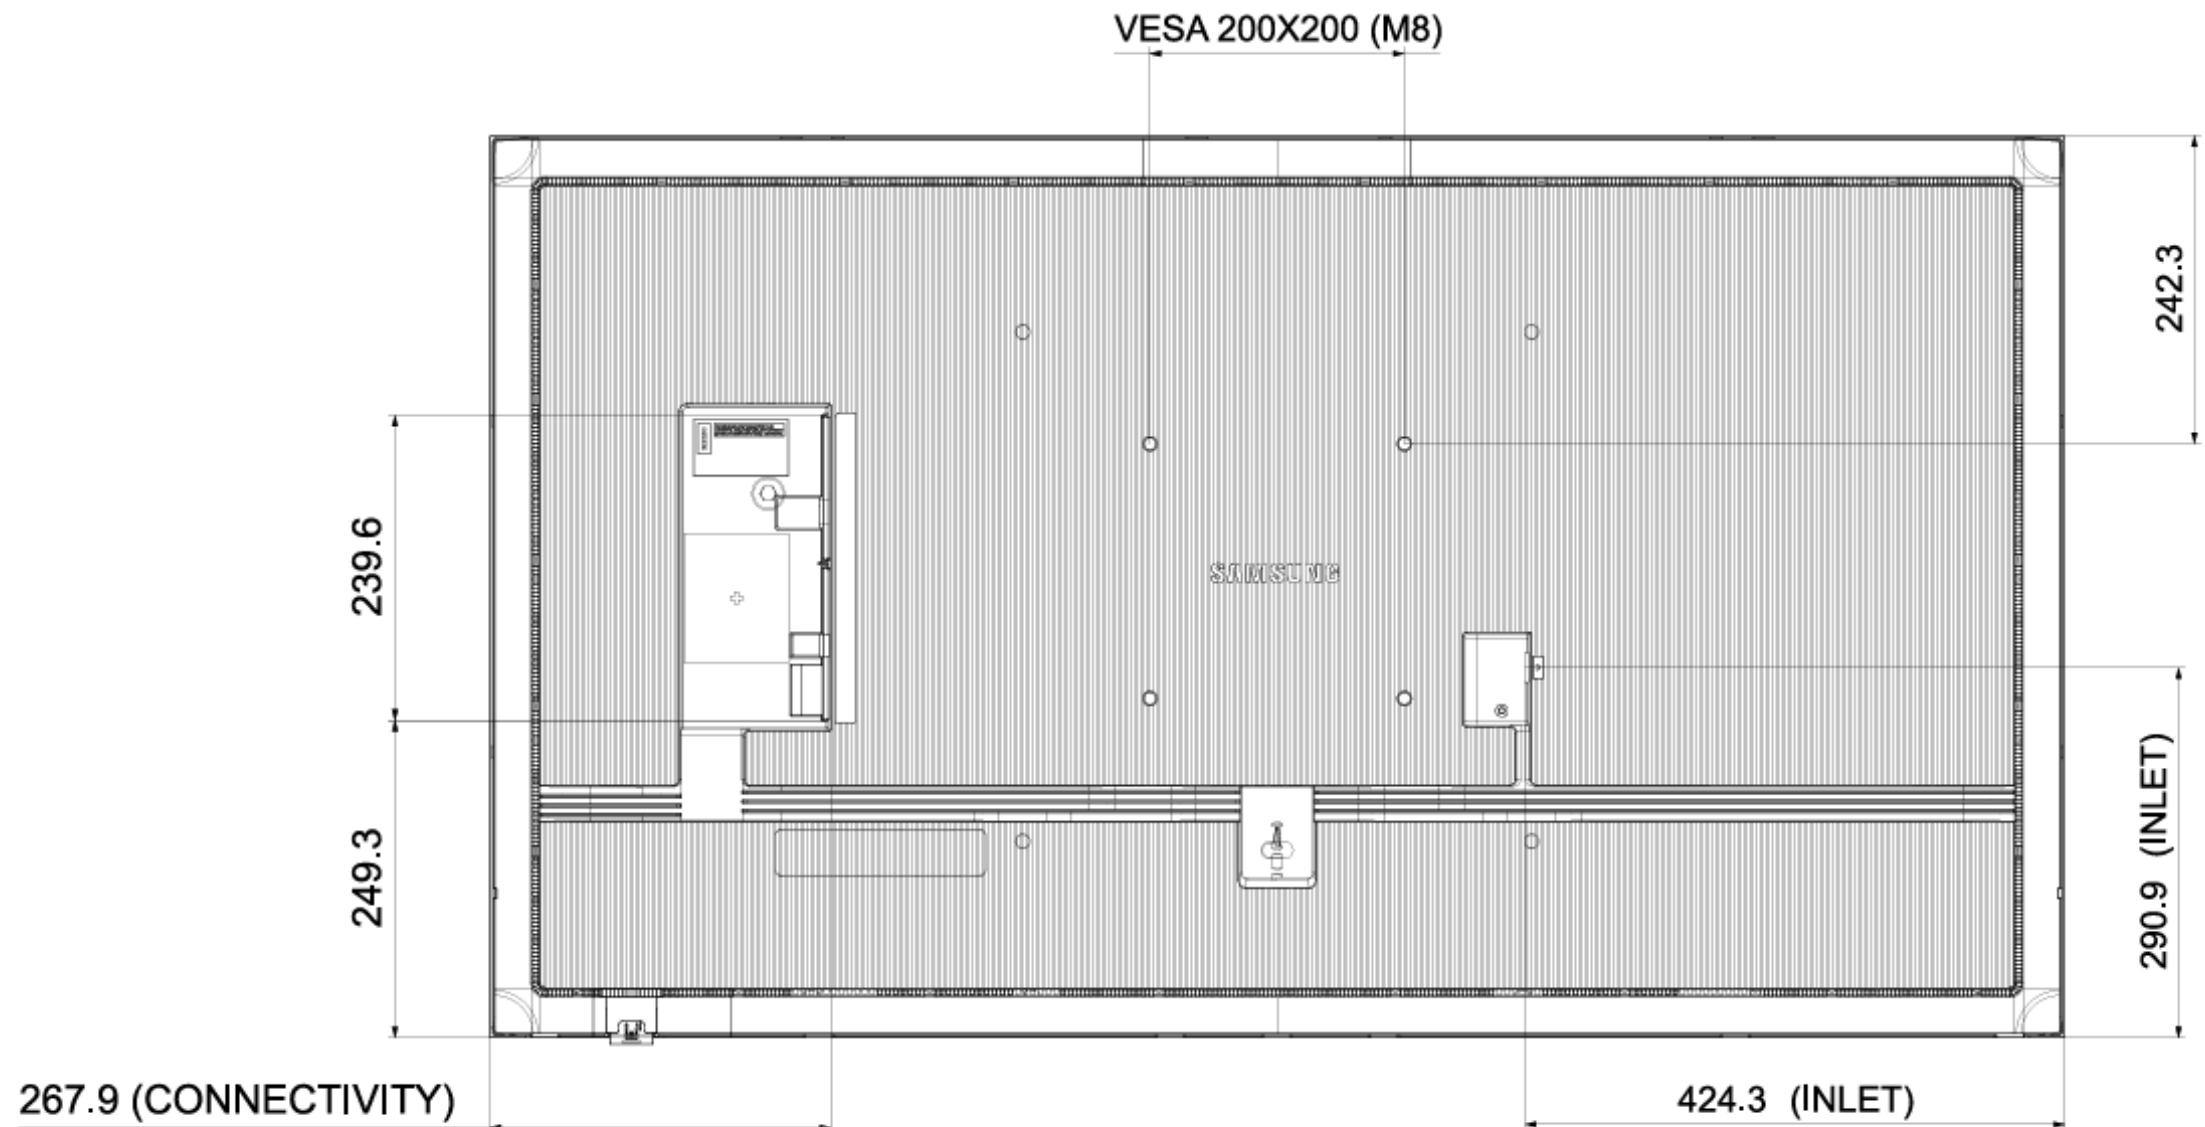

- **Merk:** Samsung
- **Type:** QMC 55"

• **Noodnummer:** 0495 29 29 29

• **Gewicht:**

• **Interne player:** Nee / Ja (= ...GB)

• **Resolutie:**