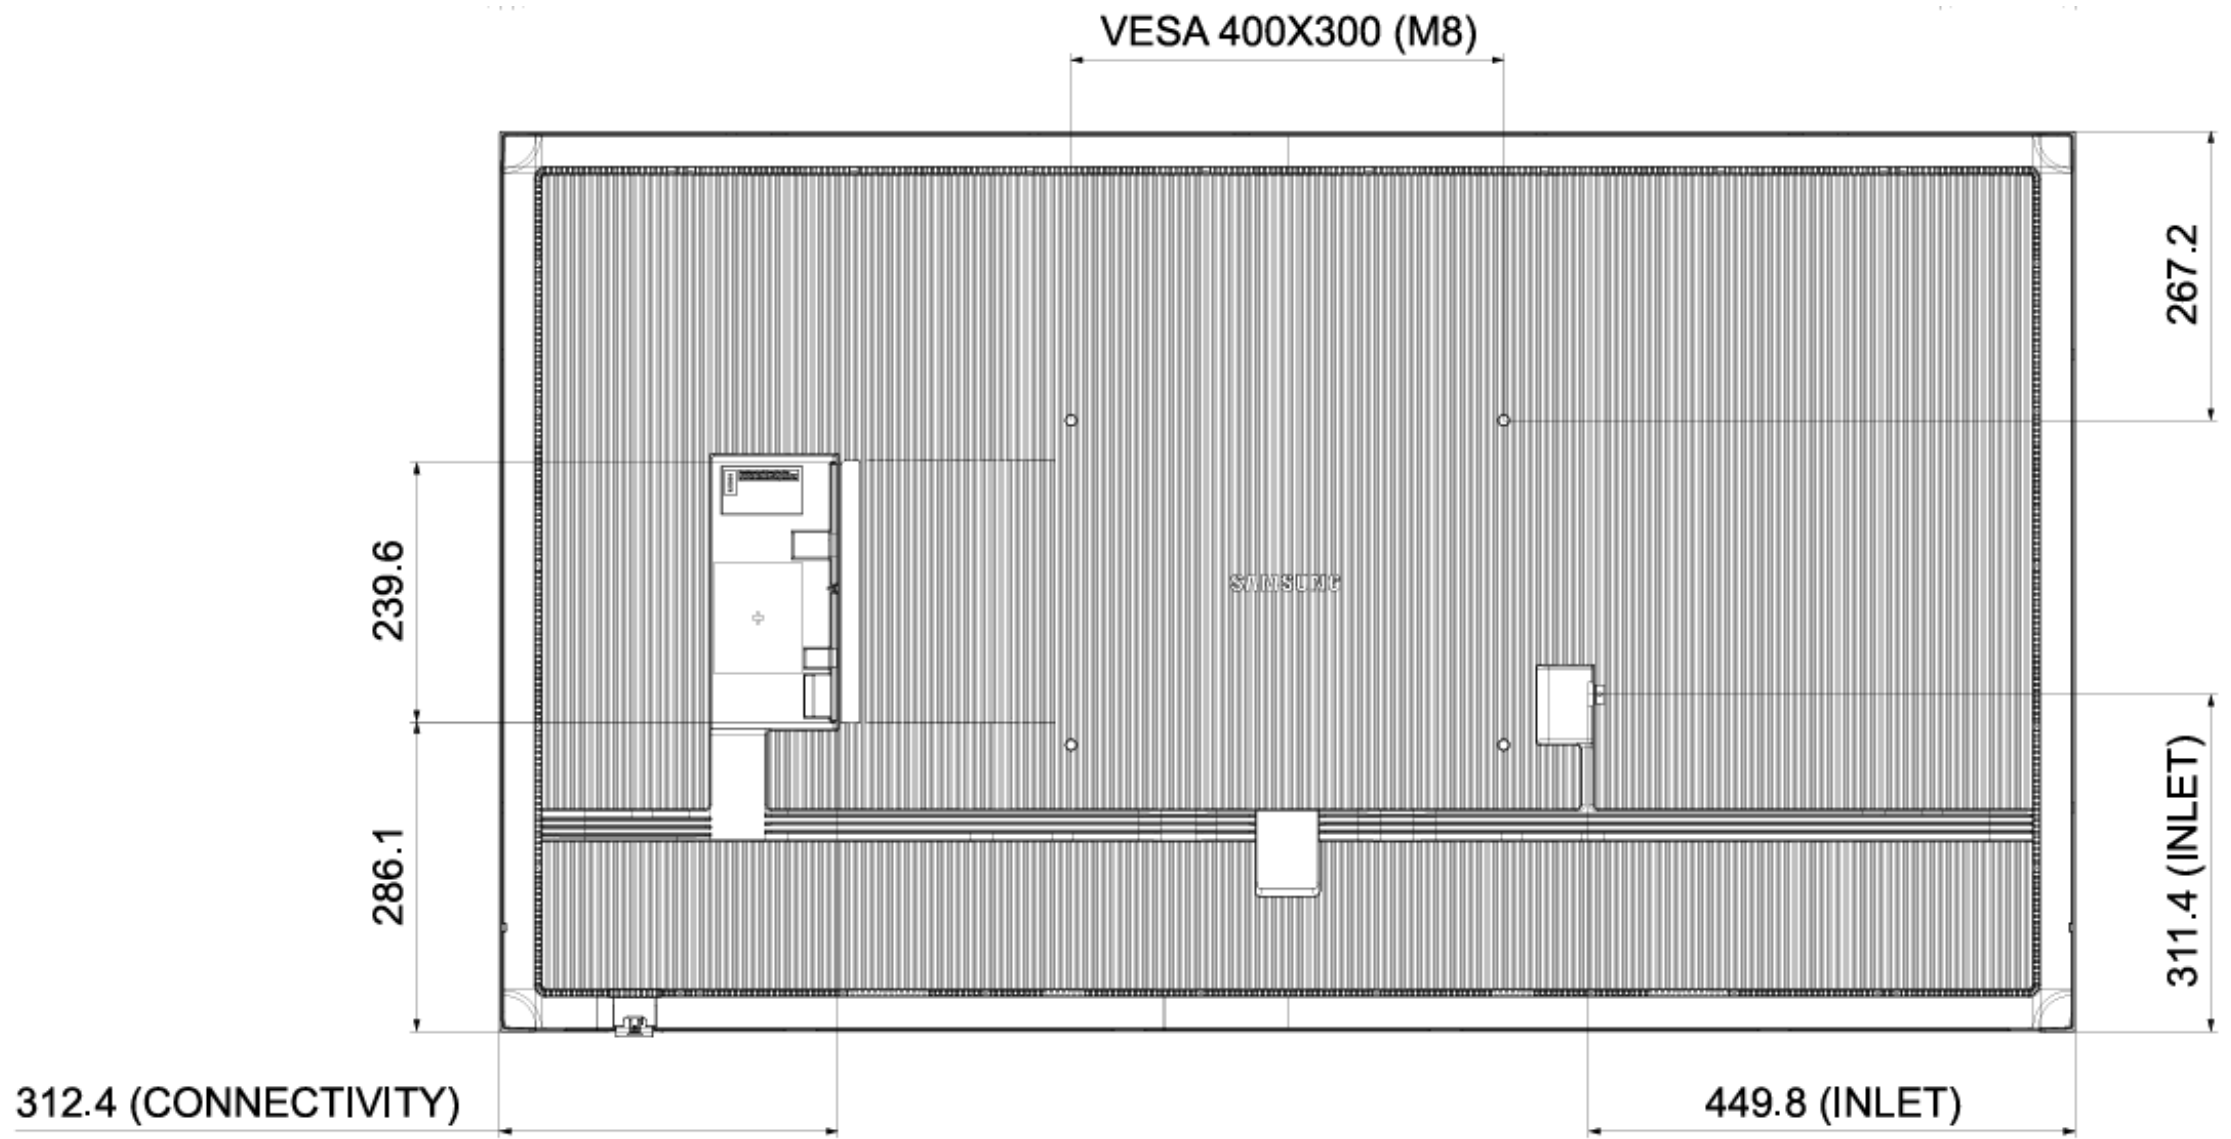

• **Noodnummer:** 0495 29 29 29

• **Gewicht:**

- **Interne player:** Nee / Ja (= ...GB)
- **Resolutie:**

- **Merk:** Samsung
- **Type:** QMC 65"

• **Noodnummer:** 0495 29 29 29

• **Gewicht:**

• **Interne player:** Nee / Ja (= ...GB)