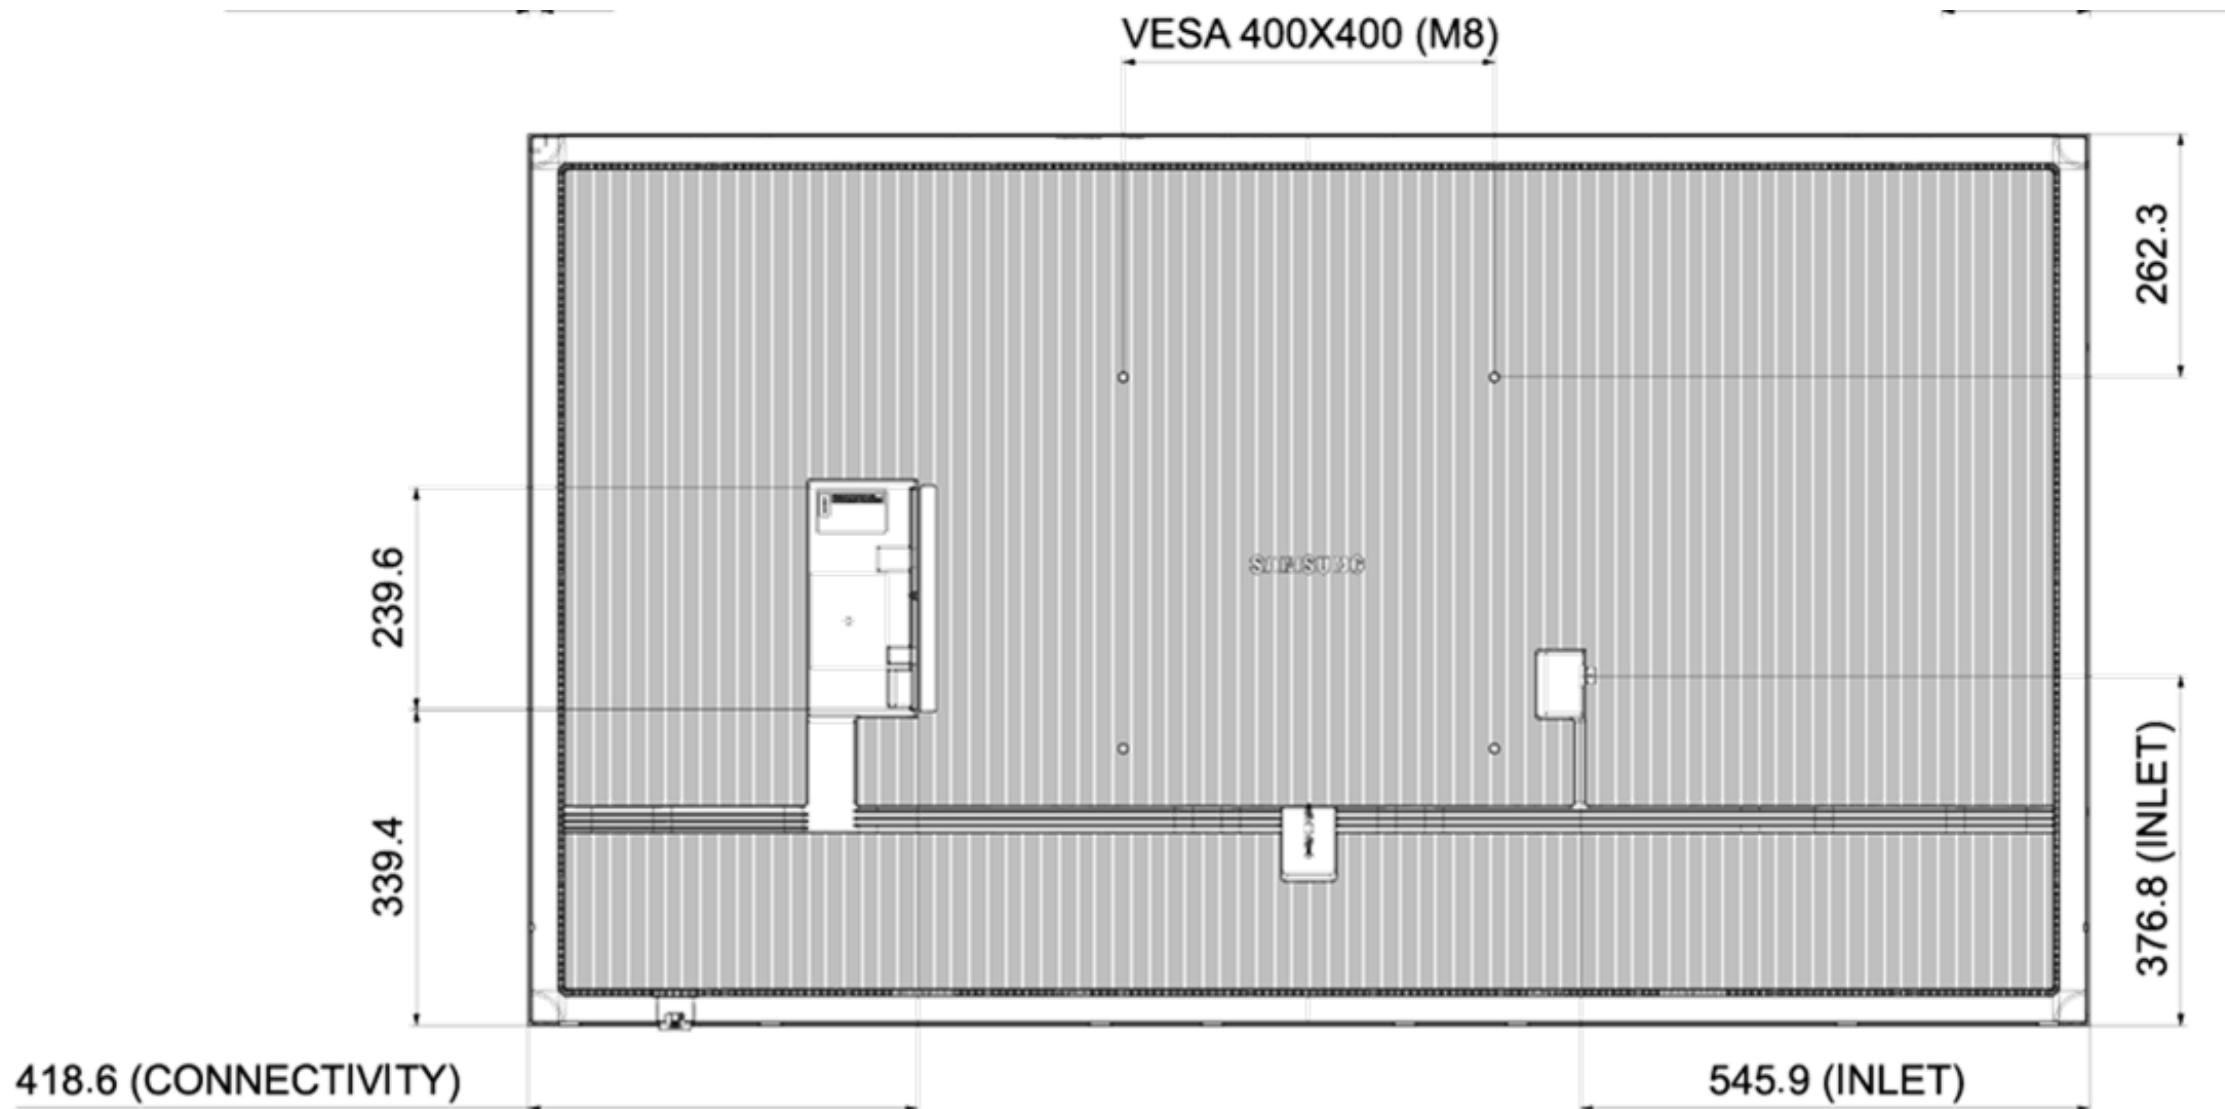

- **Merk:** Samsung
- **Type:** QMC 75"

• **Noodnummer:** 0495 29 29 29

• **Gewicht:**

- **Interne player:** Nee / Ja (= ...GB)
- **Resolutie:**