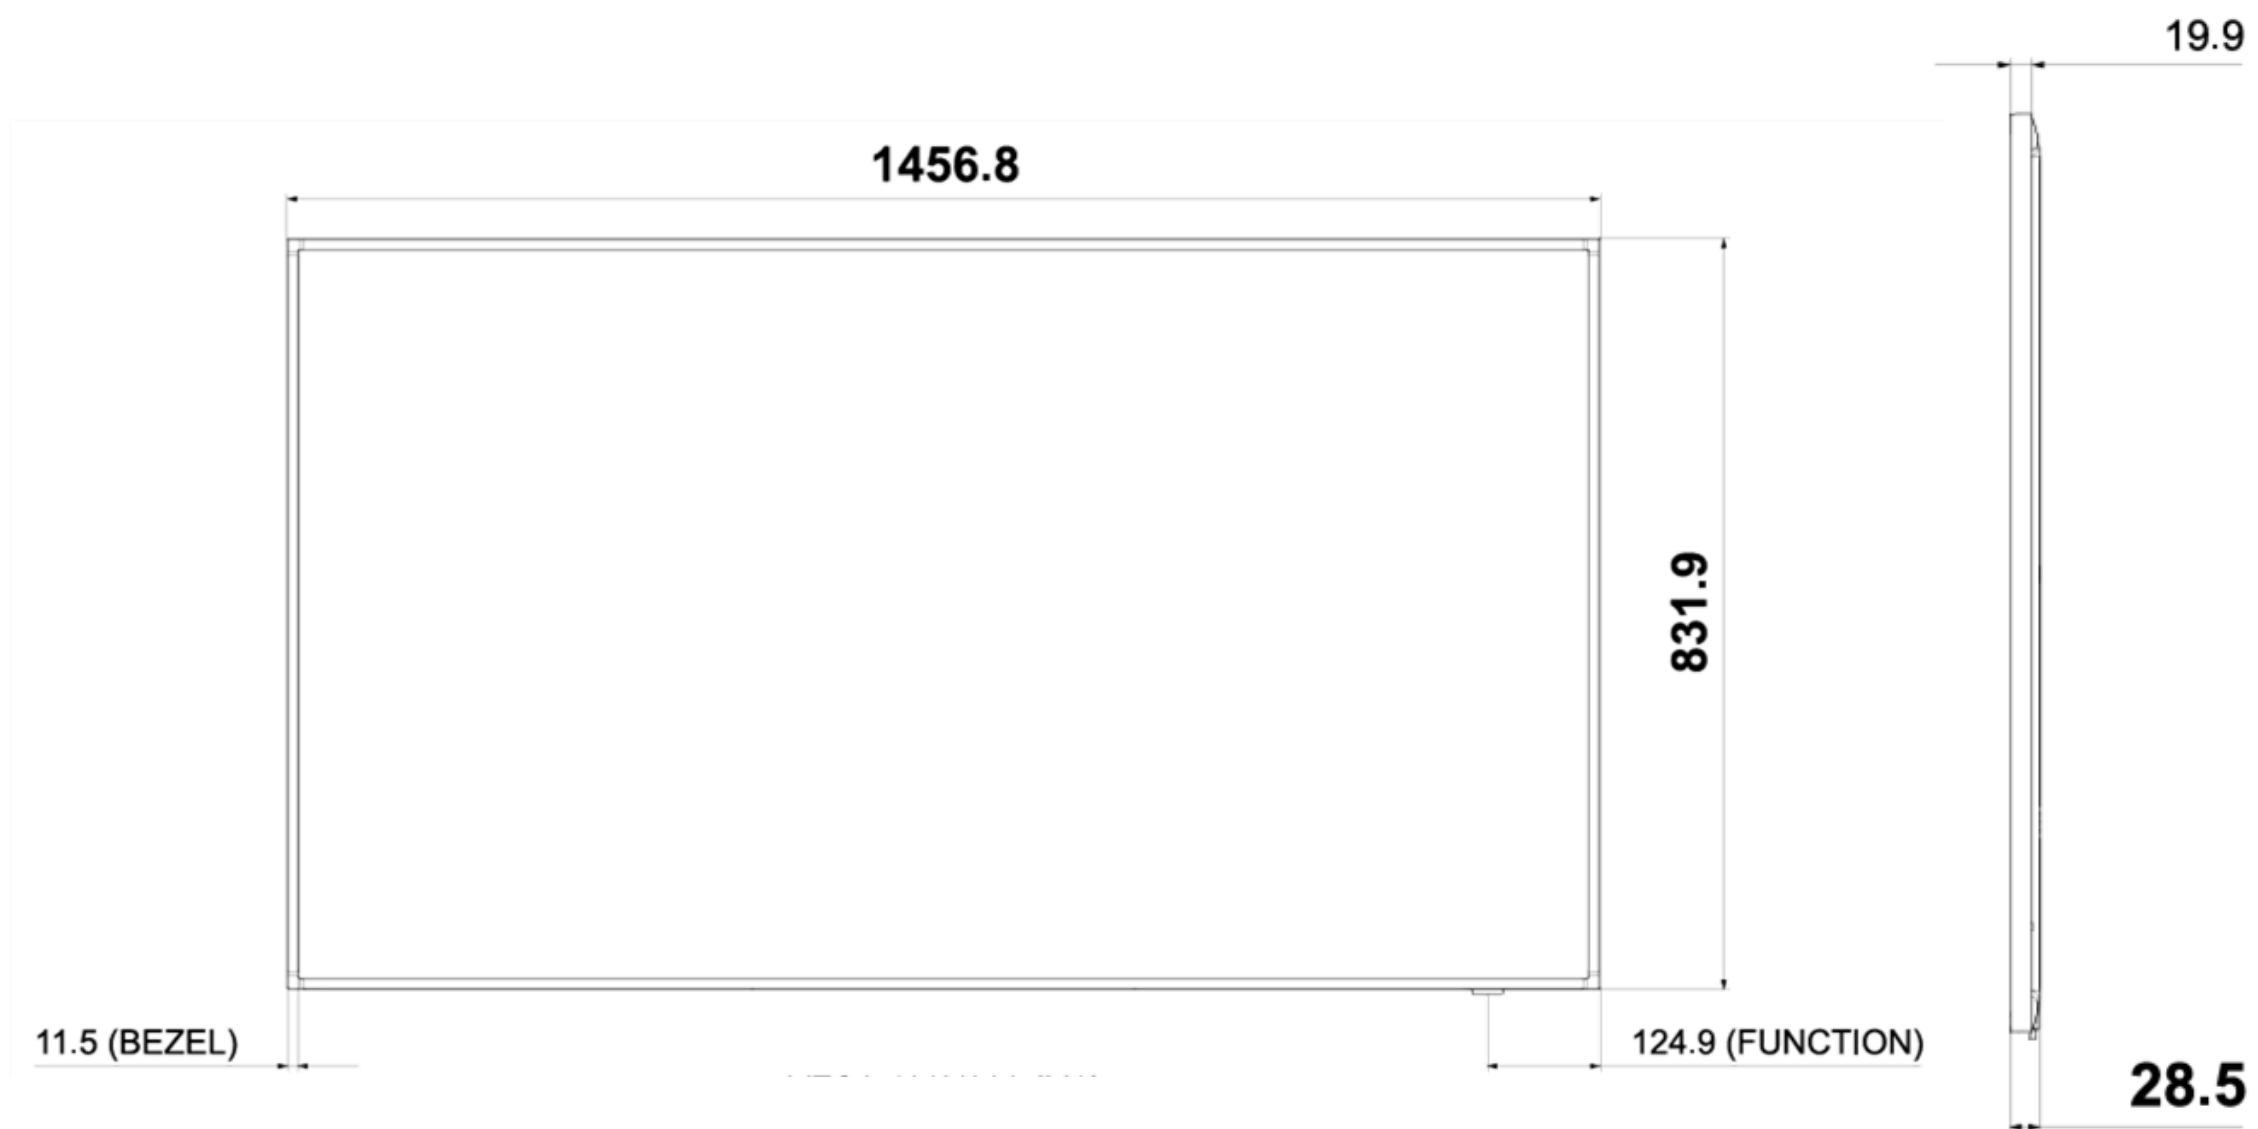

VIDI-SQUARE
AV SOLUTIONS

- **Merk:** Samsung
- **Type:** QMC 65"

• **Noodnummer:** 0495 29 29 29

• **Gewicht:**

- **Interne player:** Nee / Ja (= ...GB)
- **Resolutie:**